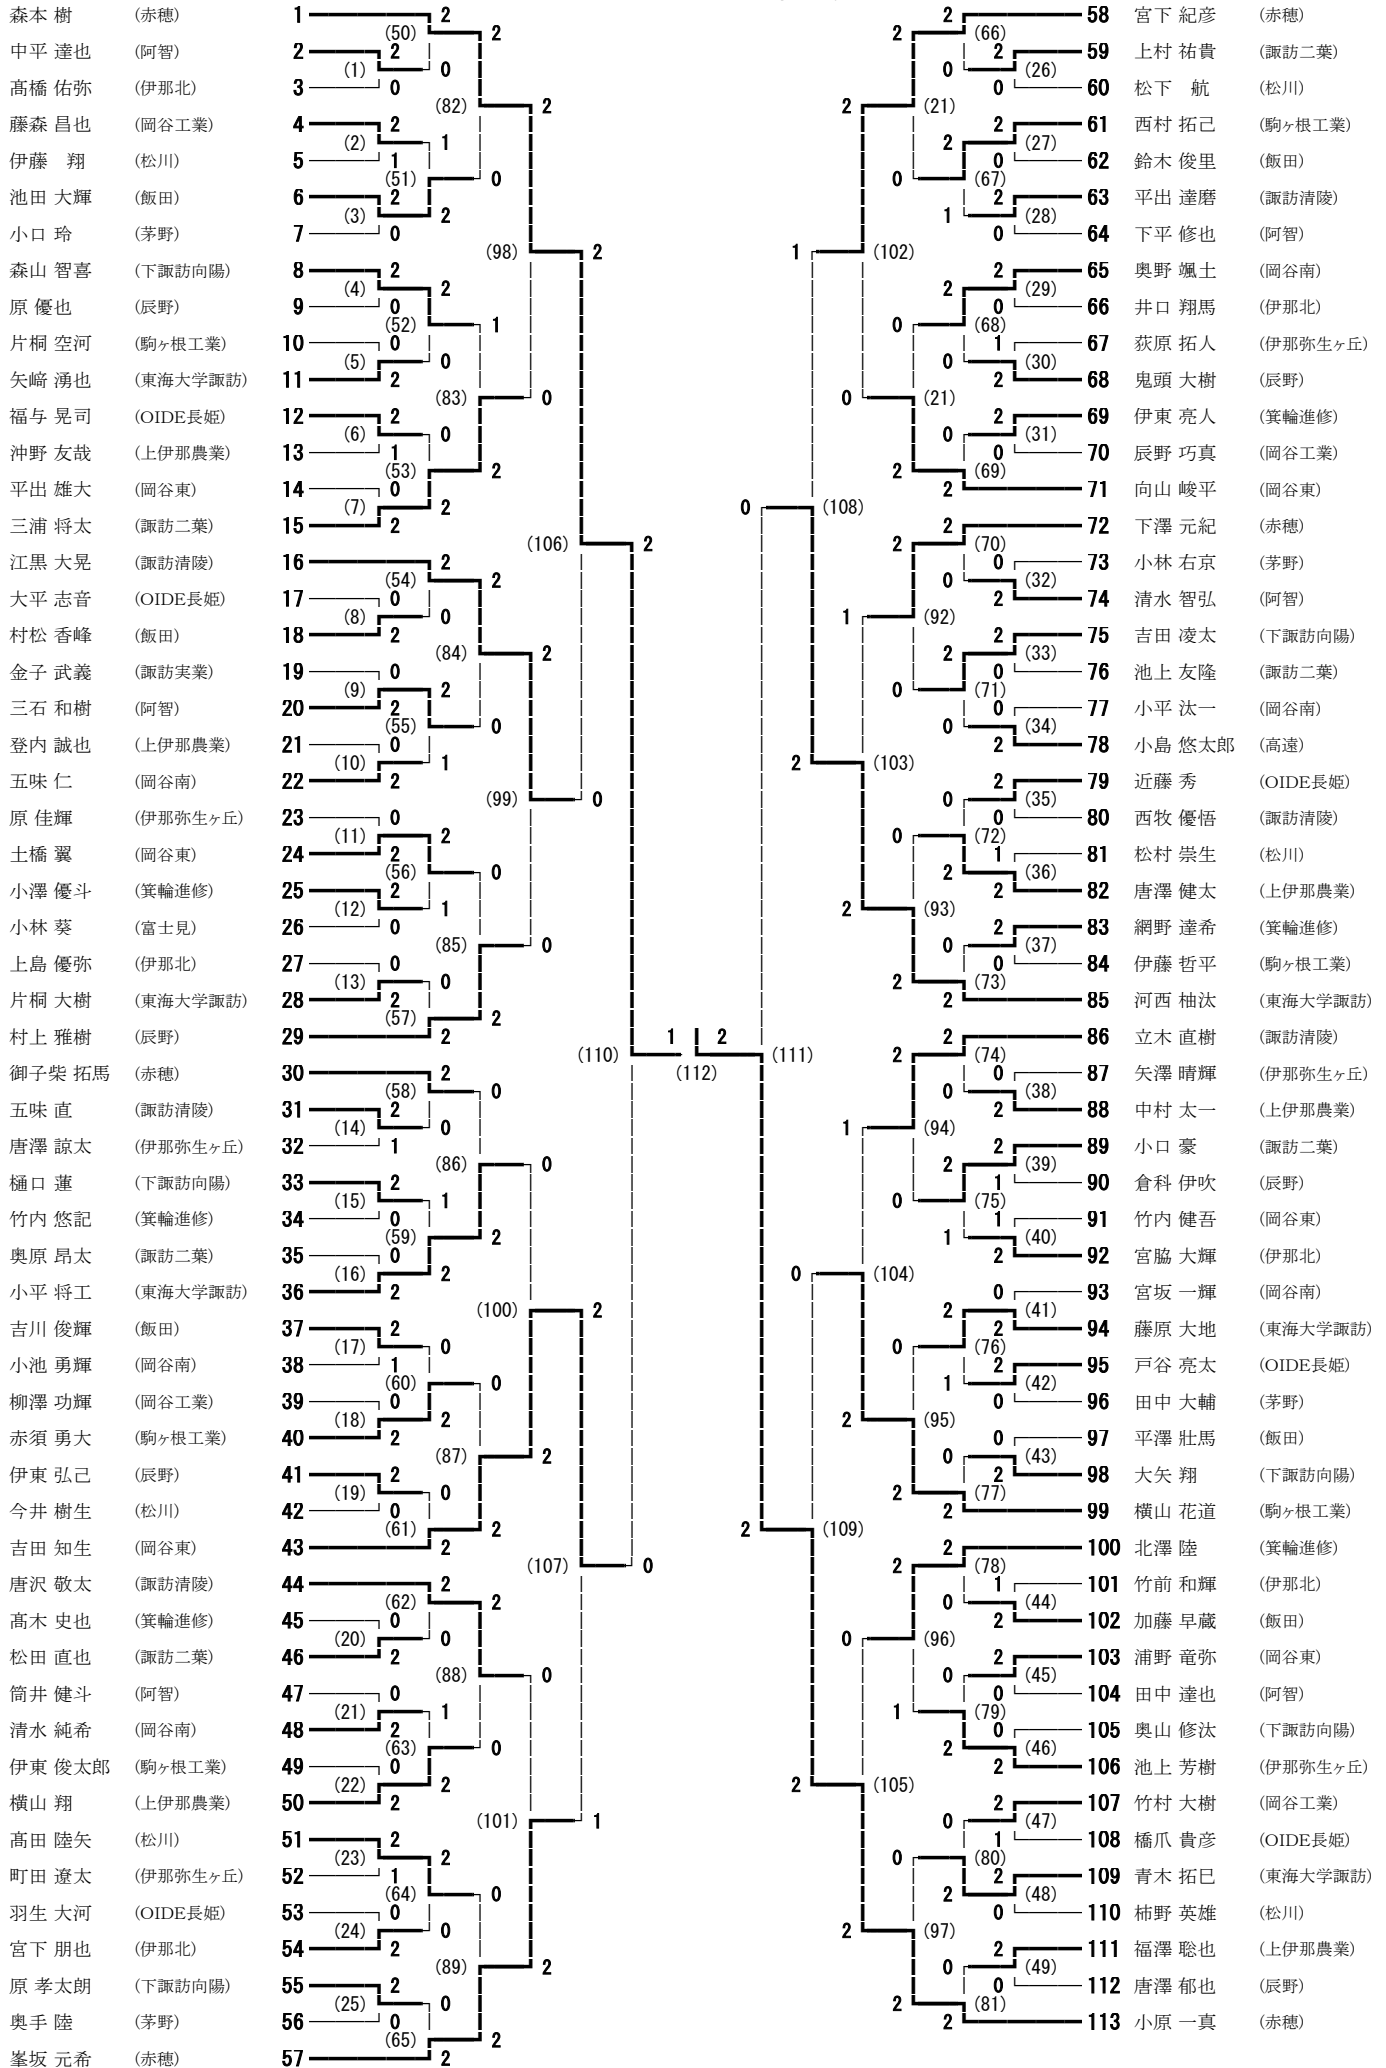

南信高校総合体育大会バドミントン競技会 男子シングルス