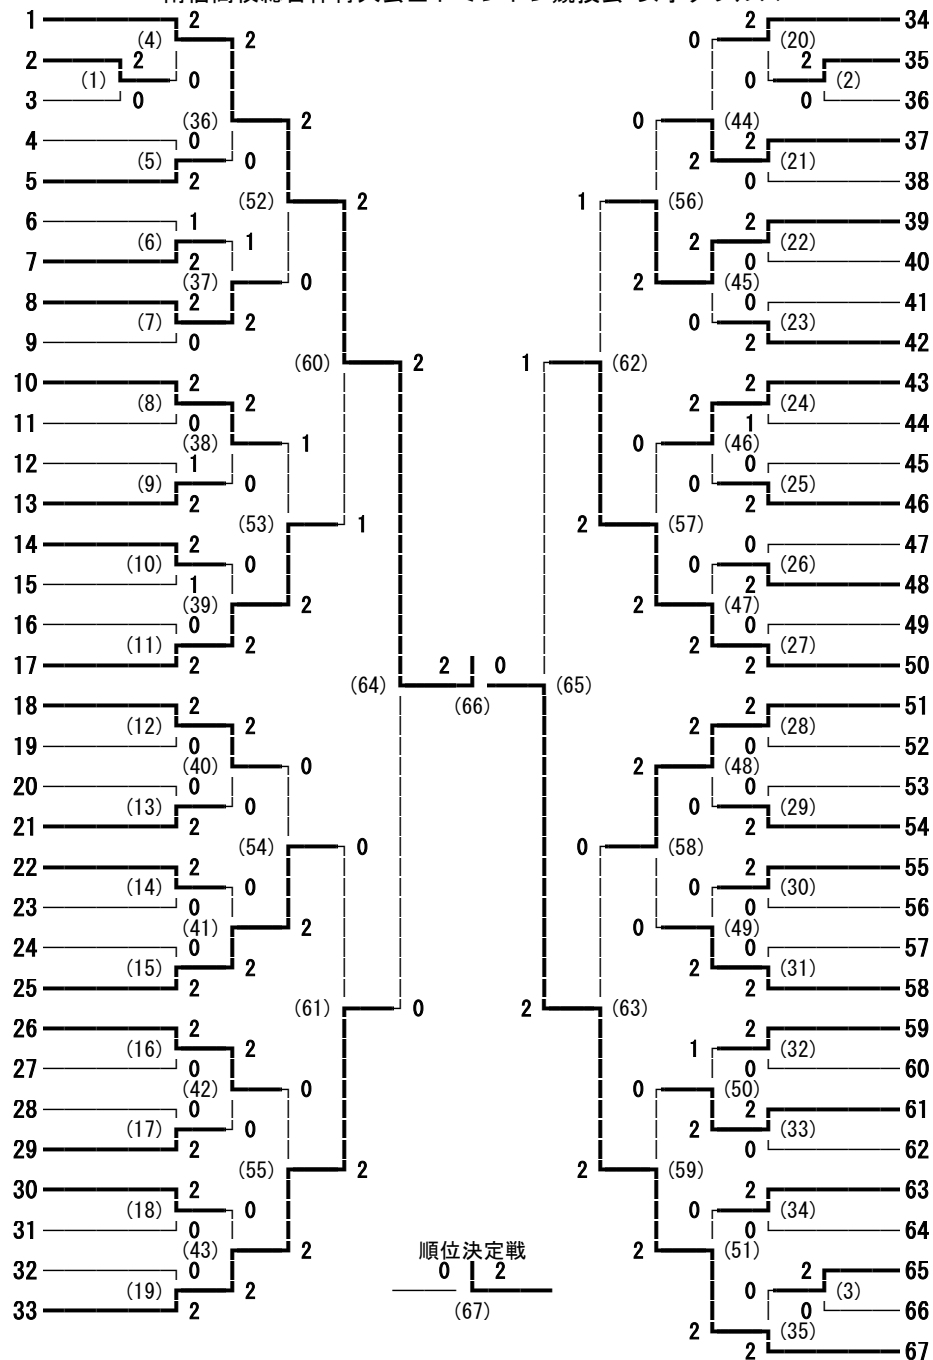

南信高校総合体育大会ドミニントン競技会 女子ダブルス

- 宮下 春花・山内 風音 (赤穂)
- 橋場 沙代・岩谷 苑香 (松川)
- 小山 未来・喜田 成美 (諏訪実業)
- 岩波 瑠衣花・田中 莉菜 (東海大学諏訪)
- 吉田 奈那子・宗田 奈津美 (岡谷南)
- 仁科 柊花・永井 ひとみ (伊那北)
- 小松 晴菜・樋口 陽美 (諏訪清陵)
- 雨宮 理紗・小池 佑佳 (諏訪二葉)
- 柳平 愛梨・松澤 杏美 (茅野)
- 神田 智里・中村 彩乃 (辰野)
- 長谷川 恵・金田 明璃 (下諏訪向陽)
- 矢澤 優佳・鎌倉 真弥 (OIDE長姫)
- 北澤 亜美・林 明日香 (飯田)
- 池上 遥香・小池 友理 (伊那弥生ヶ丘)
- 米山 早紀・木下 穂南 (飯田女子)
- 下山 風音・後町 瑠奈 (岡谷東)
- 中山 桜来・平澤 春奈 (上伊那農業)
- 大塚 萌・平林 樹里 (東海大学諏訪)
- 村松 興実・尾澤 舞 (OIDE長姫)
- 原 唯花・渡邊 由樹 (松川)
- 吉川 純礼・尾上 サトミ (飯田女子)
- 宮下 綾乃・遠藤 友里恵 (諏訪清陵)
- 松田 優・赤須 遥 (赤穂)
- 高橋 聖奈・中原 未来 (下諏訪向陽)
- 小川 風歌・小池 璃々花 (諏訪二葉)
- 馬場 美結夏・長崎 麻菜美 (岡谷南)
- 篠原 琴亜・巾崎 由里加 (諏訪実業)
- 福澤 杏奈・山口 なつき (高遠)
- 高橋 怜那・米持 希理子 (伊那北)
- 瀬戸 美有・濱 あかね (岡谷東)
- 中山 愛生・田内 はるか (飯田)
- 春日 彩美・吉澤 身侑 (上伊那農業)
- 中村 朱里・池上 夢華 (伊那弥生ヶ丘)

- 依田 怜実・長谷部 楓子 (伊那北)
- 松尾 未唯・松井 理菜 (赤穂)
- 田中 柚生・中山 怜音 (伊那弥生ヶ丘)
- 北原 莉彩・成松 美智子 (諏訪二葉)
- 山田 瑞季・太田 美日 (諏訪実業)
- 城倉 明日香・松田 芙美佳 (上伊那農業)
- 古谷 依里佳・矢崎 仁悠 (飯田)
- 原田 莉那・高山 あい (松川)
- 森脇 彩理・矢澤 舞 (OIDE長姫)
- 足助 知世・立木 菜央 (岡谷東)
- 加藤 侑乃・松尾 有紗 (飯田女子)
- 中山 樹里・白鳥 琴音 (辰野)
- 福島 美彩子・中山 茉優 (諏訪清陵)
- 田中 美有・丸田 美玖 (東海大学諏訪)
- 小澤 春那・小口 ゆうり (下諏訪向陽)
- 市川 莉緒・赤羽 瑛莉奈 (高遠)
- 林 美空・山崎 雅奈子 (岡谷南)
- 代田 みのり・桑澤 優里 (飯田女子)
- 水野 叶夢・宮澤 彩羅 (飯田)
- 今井 郁花・野平 彩 (諏訪清陵)
- 坂本 遥香・橋爪 澪 (高遠)
- 前野 由桂・矢澤 ひなた (松川)
- 古谷 奈央・竹入 春花 (諏訪二葉)
- 白鳥 杏奈・栃下 美波 (上伊那農業)
- 吉川 友菜・八幡 帆南 (赤穂)
- 前島 彩乃・小池 智里 (下諏訪向陽)
- 折井 優夏・小澤 紋佳 (諏訪実業)
- 大平 琴美・川村 瑛子 (岡谷南)
- 田口 千莉・小出 香奈 (辰野)
- 有賀 くるみ・田中 芹那 (岡谷東)
- 野口 理帆・木村 思英瑠 (OIDE長姫)
- 宮澤 みよ・米山 杏 (伊那北)
- 今井 美月・保科 朋香 (東海大学諏訪)
- 山岡 姫佳・小池 麻優 (伊那弥生ヶ丘)