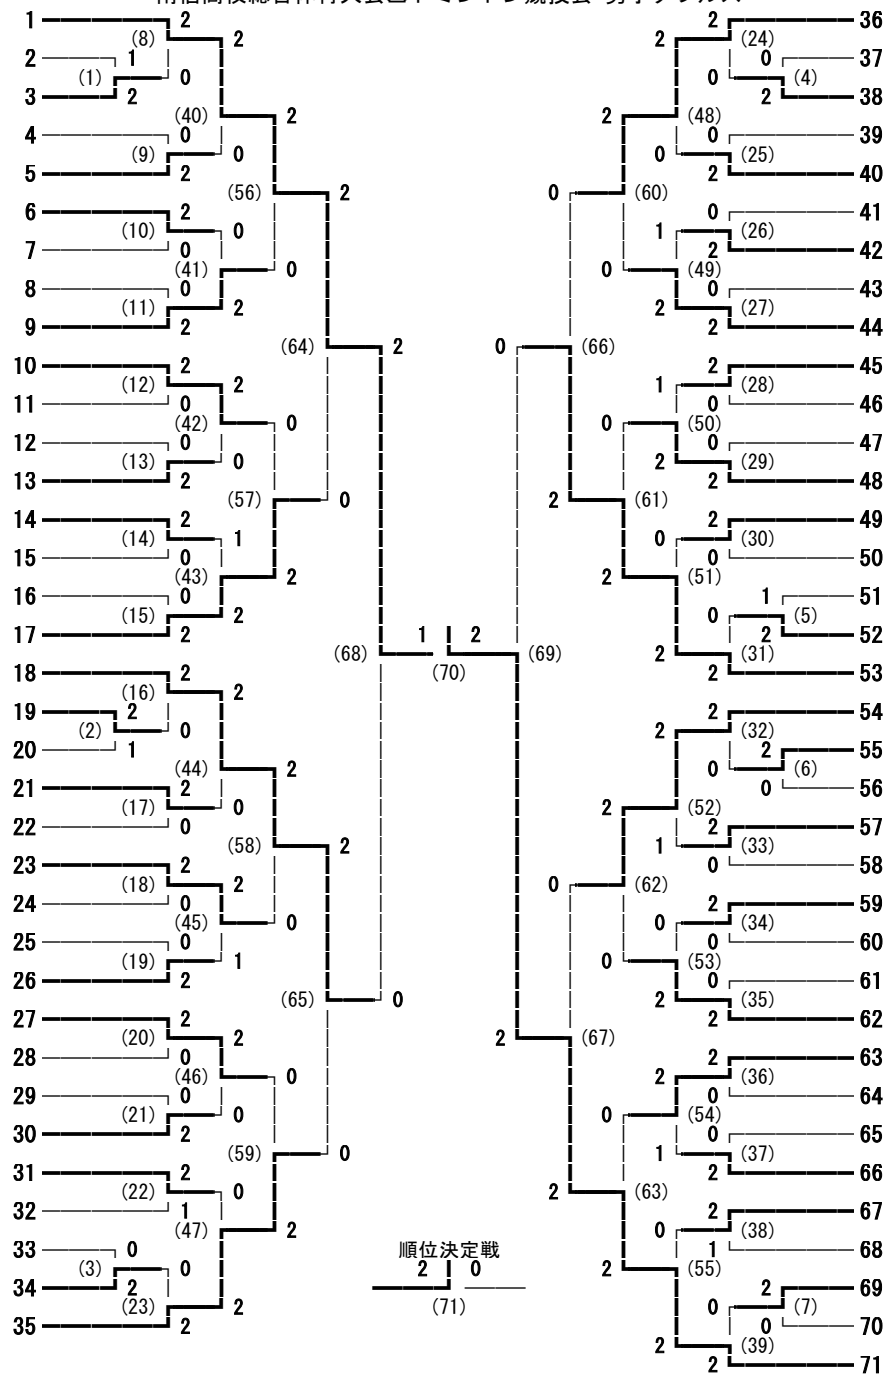

南信高校総合体育大会バドミントン競技会 男子ダブルス

- 小原 一真・森本 樹 (赤穂)
- 佐々木 雄司・岡島 慶侍 (松川)
- 白上 岳・北澤 将吾 (下諏訪向陽)
- 安部 周太郎・牛山 天陽 (岡谷南)
- 大平 真之・清水 航大 (飯田)
- 下平 修也・三石 和樹 (阿智)
- 井口 翔馬・高橋 佑弥 (伊那北)
- 小林 隼人・根岸 俊一 (岡谷東)
- 近藤 秀・林 亮太 (OIDE長姫)
- 三浦 将太・土橋 玲王 (諏訪二業)
- 唐澤 郁也・原 優也 (辰野)
- 小柄洞 彩音・中谷 祐紀 (諏訪清陵)
- 小松 陸・荻原 拓人 (伊那弥生ヶ丘)
- 伊東 俊太郎・柴田 浩志 (駒ヶ根工業)
- 藤原 大地・宮下 一真 (東海大学諏訪)
- 網野 達希・堀井 雄太 (箕輪進修)
- 横山 翔・中村 太一 (上伊那農業)
- 吉田 知生・向山 峻平 (岡谷東)
- 吉沢 和規・宮坂 章吾 (伊那弥生ヶ丘)
- 北原 耀・吉澤 朋希 (諏訪二業)
- 福澤 聡也・小林 爽峰 (上伊那農業)
- 田中 大輔・小口 玲 (茅野)
- 唐沢 敬太・平出 達磨 (諏訪清陵)
- 清水 智裕・堀越 匡 (飯田)
- 伊東 亮人・小澤 優斗 (箕輪進修)
- 樋口 蓮・吉田 凌太 (下諏訪向陽)
- 小平 汰一・五味 仁 (岡谷南)
- 木下 晃介・小林 千浩 (駒ヶ根工業)
- 柳澤 功輝・辰野 巧真 (岡谷工業)
- 伊藤 翔・柿野 英雄 (松川)
- 鬼頭 大樹・伊東 弘己 (辰野)
- 宮下 朋也・加藤 雄飛 (伊那北)
- 筒井 健斗・江口 竜矢 (阿智)
- 伊藤 啓悟・塩澤 裕都 (OIDE長姫)
- 青木 拓巳・小平 将工 (東海大学諏訪)

- 江黒 大晃・立木 直樹 (諏訪清陵)
- 後藤 佑太郎・三浦 優輝 (飯田)
- 中村 拓哉・齋藤 大雅 (駒ヶ根工業)
- 小泉 貴文・西山 千寛 (諏訪二業)
- 浦野 竜弥・土橋 翼 (岡谷東)
- 上島 優弥・宮脇 大輝 (伊那北)
- 原 孝太郎・山田 雄大 (下諏訪向陽)
- 矢澤 晴輝・町田 遼太 (伊那弥生ヶ丘)
- 北澤 陸・竹内 悠記 (箕輪進修)
- 倉科 伊吹・村上 雅樹 (辰野)
- 神谷 優人・高田 陸矢 (松川)
- 福与 晃司・鈴川 大輔 (OIDE長姫)
- 小池 勇輝・宮坂 一輝 (岡谷南)
- 竹村 大樹・藤森 昌也 (岡谷工業)
- 上原 莉規・清水 智弘 (阿智)
- 松島 峻也・矢島 稜梧 (東海大学諏訪)
- 唐澤 健太・登内 誠也 (上伊那農業)
- 北原 樹・御子柴 拓馬 (赤穂)
- 矢崎 湧也・河西 柚汰 (東海大学諏訪)
- 竹前 和輝・青木 祐太郎 (伊那北)
- 奥手 陸・小林 右京 (茅野)
- 森山 智喜・大矢 翔 (下諏訪向陽)
- 宮澤 友樹・杉浦 光太郎 (諏訪二業)
- 吉川 俊輝・平澤 壯馬 (飯田)
- 木下 稜太・松村 崇生 (松川)
- 山浦 竣介・奥村 成宗 (OIDE長姫)
- 赤須 勇大・西村 拓己 (駒ヶ根工業)
- 沖野 友哉・田中 隆生 (上伊那農業)
- 牛山 巧麻・小松 勇羽 (諏訪清陵)
- 田中 達也・中平 達也 (阿智)
- 清水 純希・奥野 颯土 (岡谷南)
- 池上 芳樹・原 佳輝 (伊那弥生ヶ丘)
- 竹内 健吾・平出 雄大 (岡谷東)
- 小松 拓海・根津 匠 (辰野)
- 高木 史也・酒井 光 (箕輪進修)
- 峯坂 元希・宮下 紀彦 (赤穂)