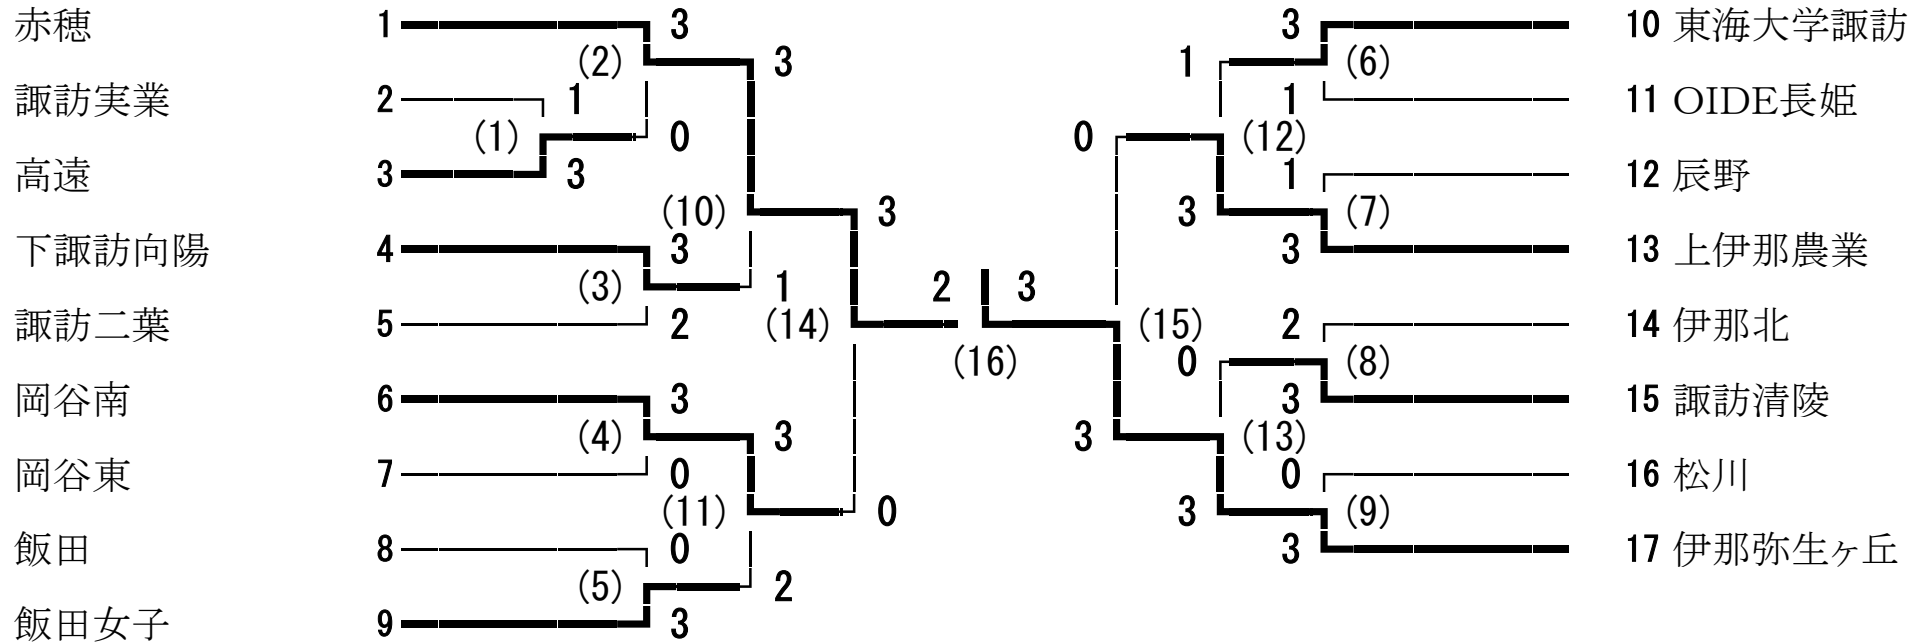

南信高校総合体育大会バドミントン競技会 女子学校対抗

代表決定戦

4 下諏訪向陽
9 飯田女子

順位決定戦

代表決定戦

10 東海大学諏訪
15 諏訪清陵