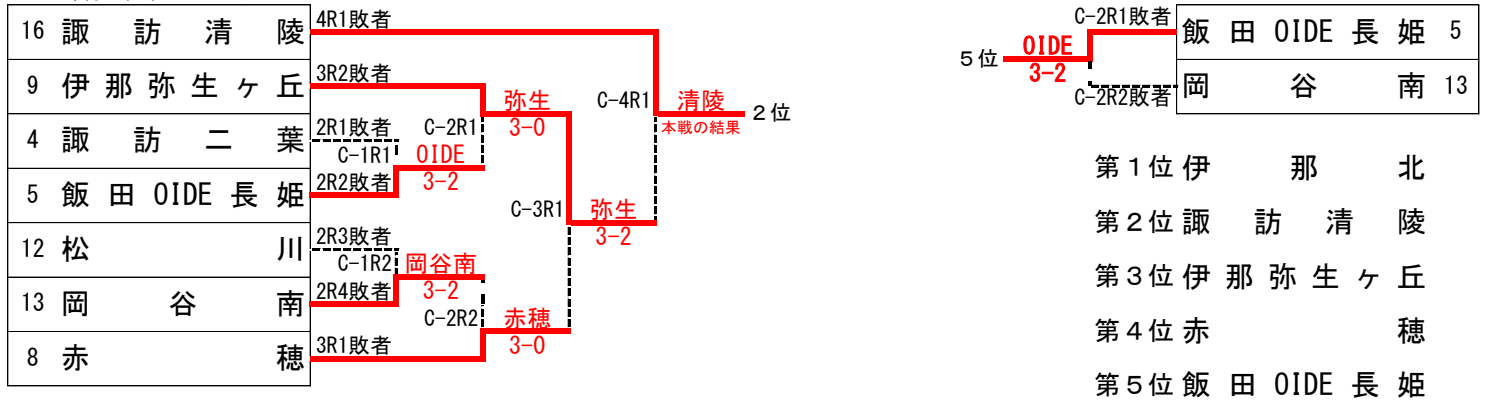

平成28年度
南信高等学校新人体育大会テニス競技大会
兼 第39回全国選抜高校テニス大会南信地区大会 結果
平成28年9月10日(土)～11日(日)

【男子】

順位決定トーナメント

【女子】

順位決定トーナメント

男子メインドロー詳細

1R1	1 伊那北	5-0	辰野	2
S1	清水啓介②	6-1	北原佑樹①	
D1	奥原航太② 坂田景太郎②	6-1	中村澤隼希①	
S2	小又啓史②	6-1	田畑凛②	
D2	中野駿平① 岡田拓己①	不戦勝		
S3	漆戸啓介②	不戦勝		