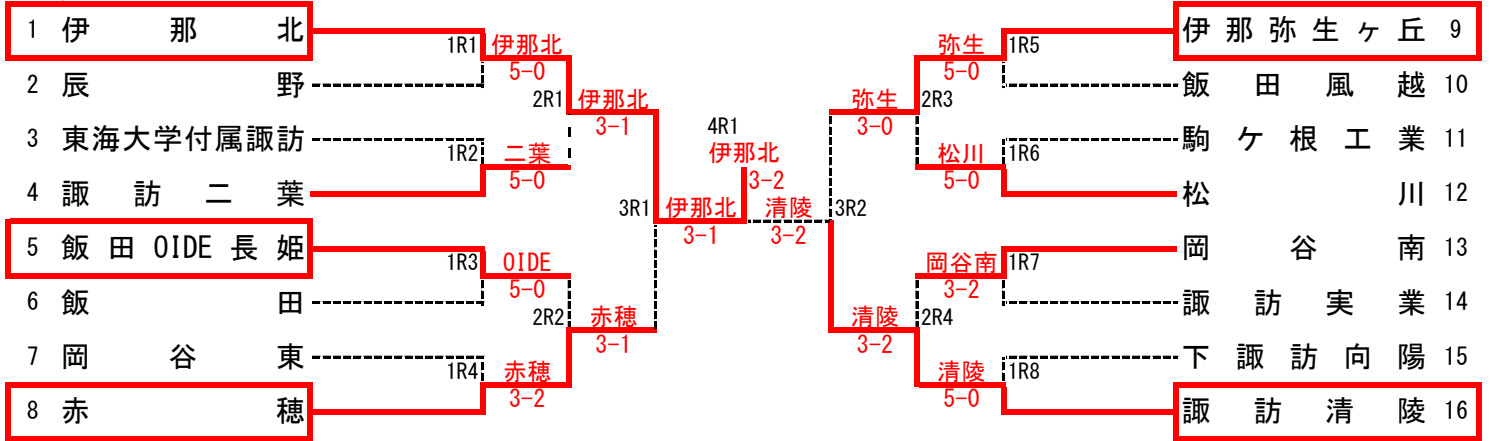

平成28年度
南信高等学校新人体育大会テニス競技大会
兼 第39回全国選抜高校テニス大会南信地区大会 結果
平成28年9月10日(土)～11日(日)

【男子】