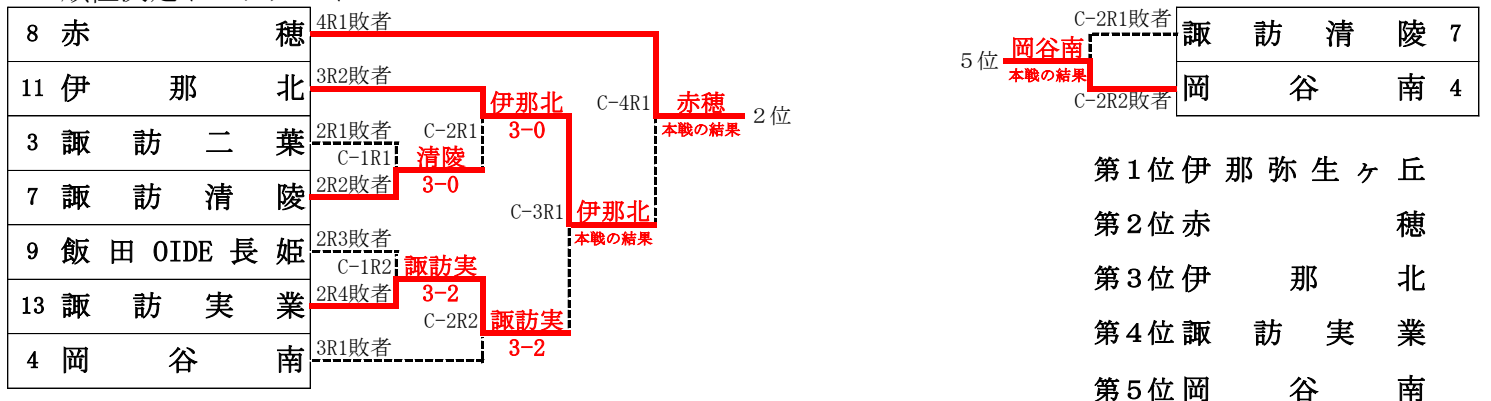

平成28年度
南信高等学校新人体育大会テニス競技大会
兼 第39回全国選抜高校テニス大会南信地区大会 結果
平成28年9月10日(土)～11日(日)

【男子】

順位決定トーナメント

【女子】

順位決定トーナメント

男子メインドロー詳細

1R1	1 伊那北	5-0	辰野	2
S1	清水啓介②	6-1	北原佑樹①	
D1	奥原航太② 坂田景太郎②	6-1	中村澤隼希①	
S2	小又啓史②	6-1	田畑凛②	
D2	中野駿平① 岡田拓己①	不戦勝		
S3	漆戸啓介②	不戦勝		