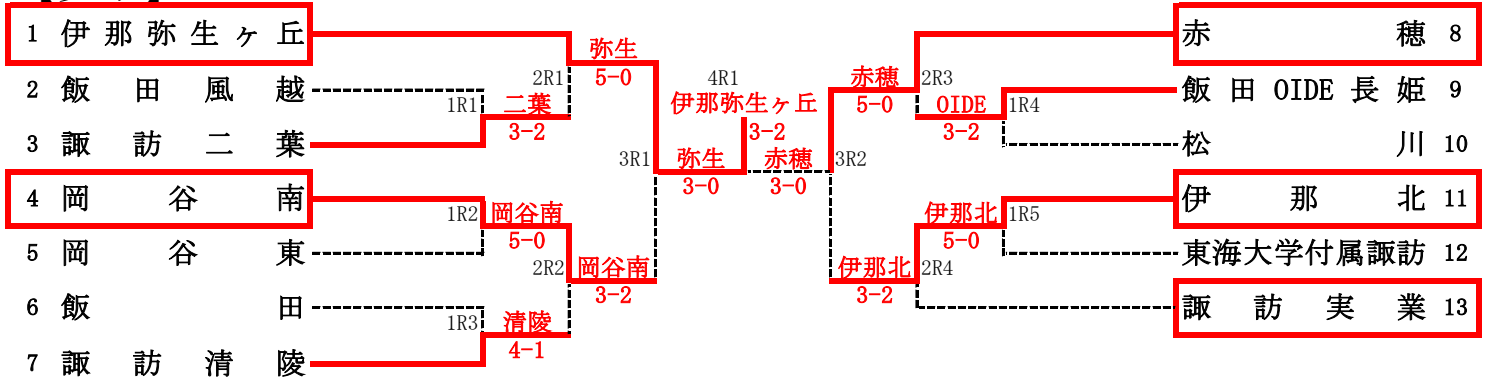

平成28年度
南信高等学校新人体育大会テニス競技大会
兼 第39回全国選抜高校テニス大会南信地区大会 結果
平成28年9月10日(土)～11日(日)

【男子】

順位決定トーナメント

【女子】

順位決定トーナメント

男子メインドロー詳細

1R1	1 伊那北	5-0	辰野	2
S1	清水啓介②	6-1	北原佑樹①	
D1	奥原航太② 坂田景太郎②	6-1	中村澤隼希①	
S2	小又啓史②	6-1	田畑凛②	
D2	中野駿平① 岡田拓己①	不戦勝		
S3	漆戸啓介②	不戦勝		