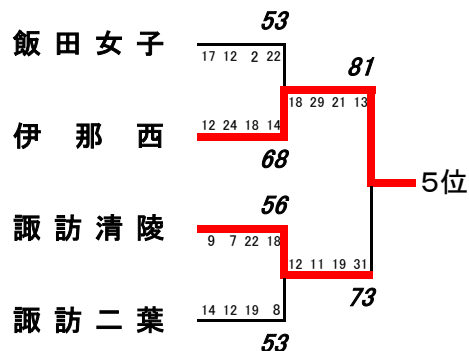

平成 29 年度 南信高等学校新人体育大会バスケットボール競技会 男子結果

南信高体連バスケットボール専門部

【 男子 】

【 結果 】

- 1位 東海大学付属諏訪高校
- 2位 赤穂高校
- 3位 岡谷南高校
- 4位 伊那北高校
- 5位 岡谷東高校
- 6位 諏訪清陵高校
- 7位 飯田高校
- 8位 阿智高校

5~8位決定戦

上位8チームは、12月1日(金)～12月3日(日)に茅野市・岡谷市で行われる県大会の出場権を得る。

平成 29 年度 南信高等学校新人体育大会バスケットボール競技会 女子結果

南信高体連バスケットボール専門部

【女子】

【結果】

- 1位 東海大学付属諏訪高校
 - 2位 飯田風越高校
 - 3位 上伊那農業高校
 - 4位 伊那弥生ヶ丘高校
 - 5位 伊那西高校
 - 6位 諏訪清陵高校
 - 7位 飯田女子高校
 - 8位 諏訪二葉高校
- 5~8位決定戦

上位8チームは、12月1日(金)～12月3日(日)に茅野市・岡谷市で行われる県大会の出場権を得る。