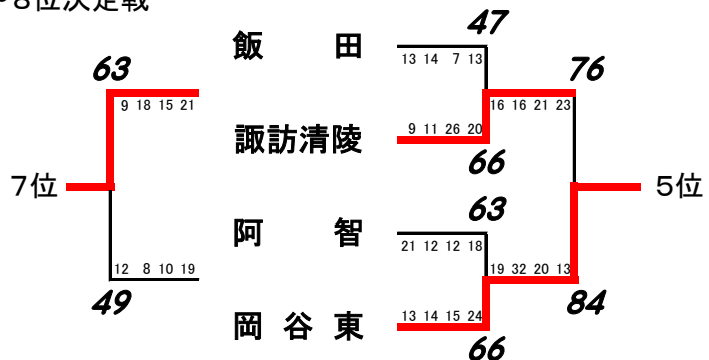

平成 29 年度 南信高等学校新人体育大会バスケットボール競技会 男子結果

南信高体連バスケットボール専門部

【 男子 】

【 結果 】

- 1位 東海大学付属諏訪高校
- 2位 赤穂高校
- 3位 岡谷南高校
- 4位 伊那北高校
- 5位 岡谷東高校
- 6位 諏訪清陵高校
- 7位 飯田高校
- 8位 阿智高校

5~8位決定戦

上位8チームは、12月1日(金)～12月3日(日)に茅野市・岡谷市で行われる県大会の出場権を得る。

平成 29 年度 南信高等学校新人体育大会バスケットボール競技会 女子結果

南信高体連バスケットボール専門部

【女子】

【結果】

- 1位 東海大学付属諏訪高校
 - 2位 飯田風越高校
 - 3位 上伊那農業高校
 - 4位 伊那弥生ヶ丘高校
 - 5位 伊那西高校
 - 6位 諏訪清陵高校
 - 7位 飯田女子高校
 - 8位 諏訪二葉高校
- 5~8位決定戦

上位8チームは、12月1日(金)～12月3日(日)に茅野市・岡谷市で行われる県大会の出場権を得る。