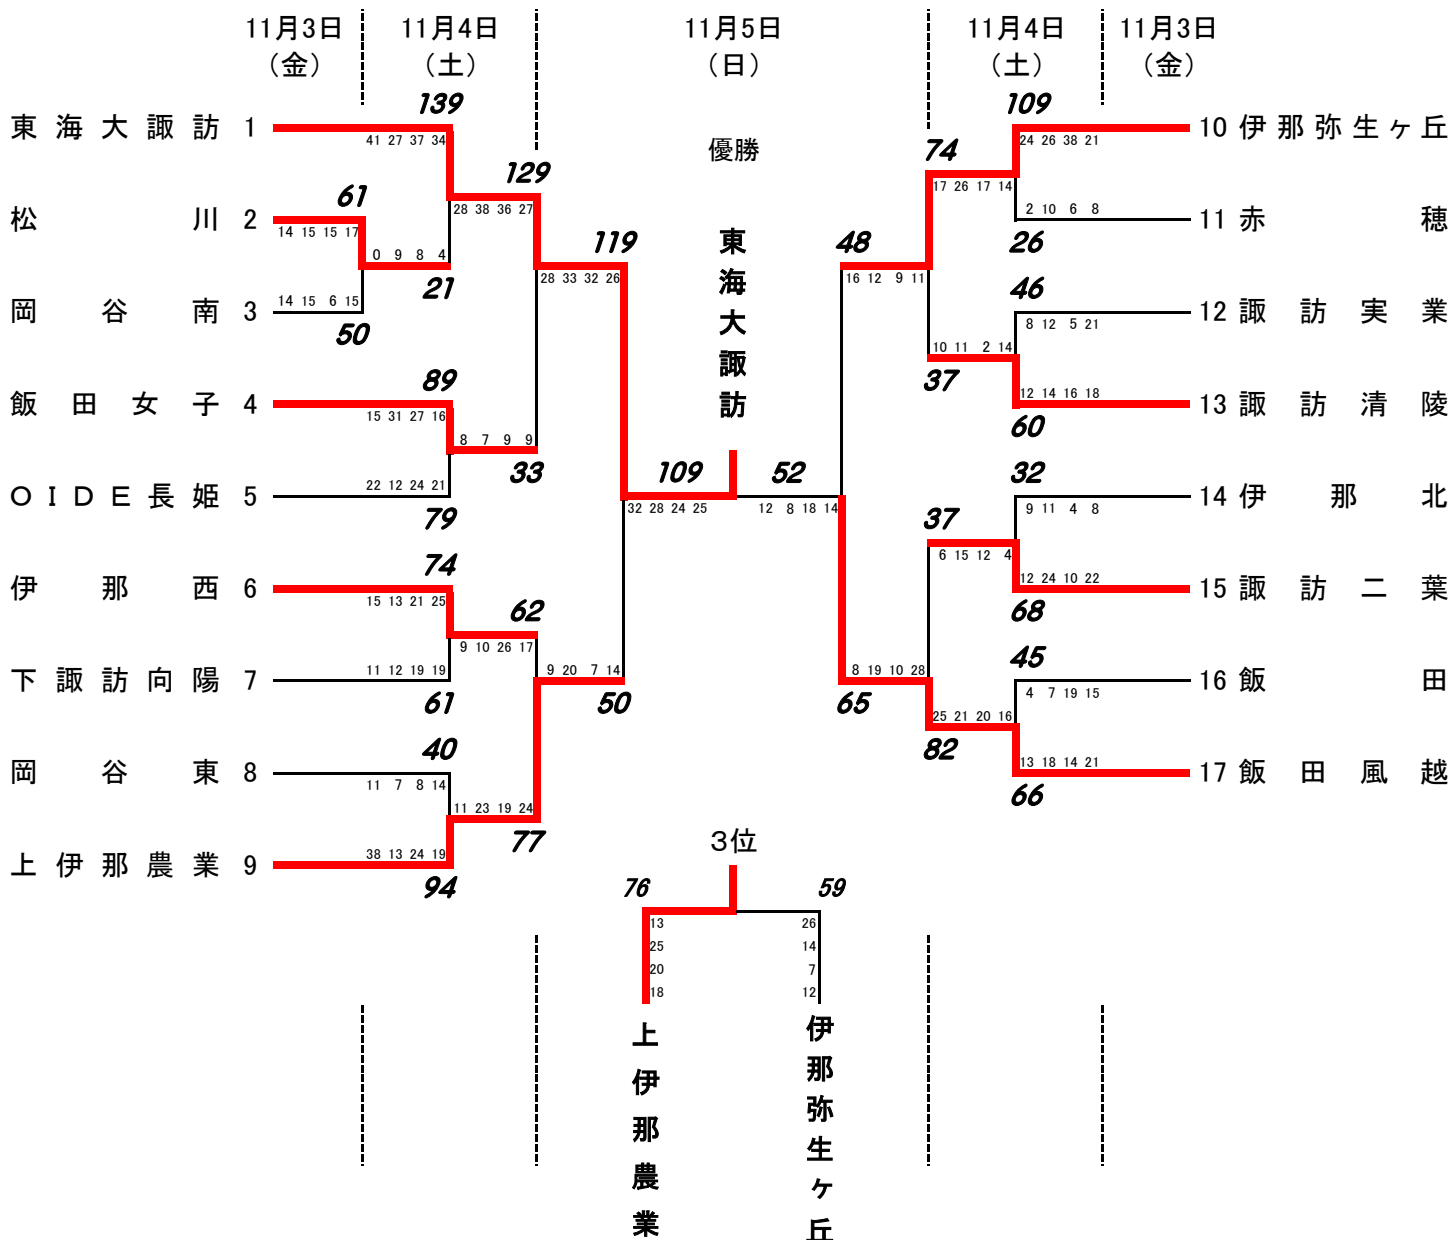

平成 29 年度 南信高等学校新人体育大会バスケットボール競技会 男子結果

南信高体連バスケットボール専門部

【 男子 】

【 結果 】

- 1位 東海大学付属諏訪高校
- 2位 赤穂高校
- 3位 岡谷南高校
- 4位 伊那北高校
- 5位 岡谷東高校
- 6位 諏訪清陵高校
- 7位 飯田高校
- 8位 阿智高校

5~8位決定戦

上位8チームは、12月1日(金)～12月3日(日)に茅野市・岡谷市で行われる県大会の出場権を得る。

平成 29 年度 南信高等学校新人体育大会バスケットボール競技会 女子結果

南信高体連バスケットボール専門部

【女子】

【結果】

- 1位 東海大学付属諏訪高校
 - 2位 飯田風越高校
 - 3位 上伊那農業高校
 - 4位 伊那弥生ヶ丘高校
 - 5位 伊那西高校
 - 6位 諏訪清陵高校
 - 7位 飯田女子高校
 - 8位 諏訪二葉高校
- 5~8位決定戦

上位8チームは、12月1日(金)～12月3日(日)に茅野市・岡谷市で行われる県大会の出場権を得る。