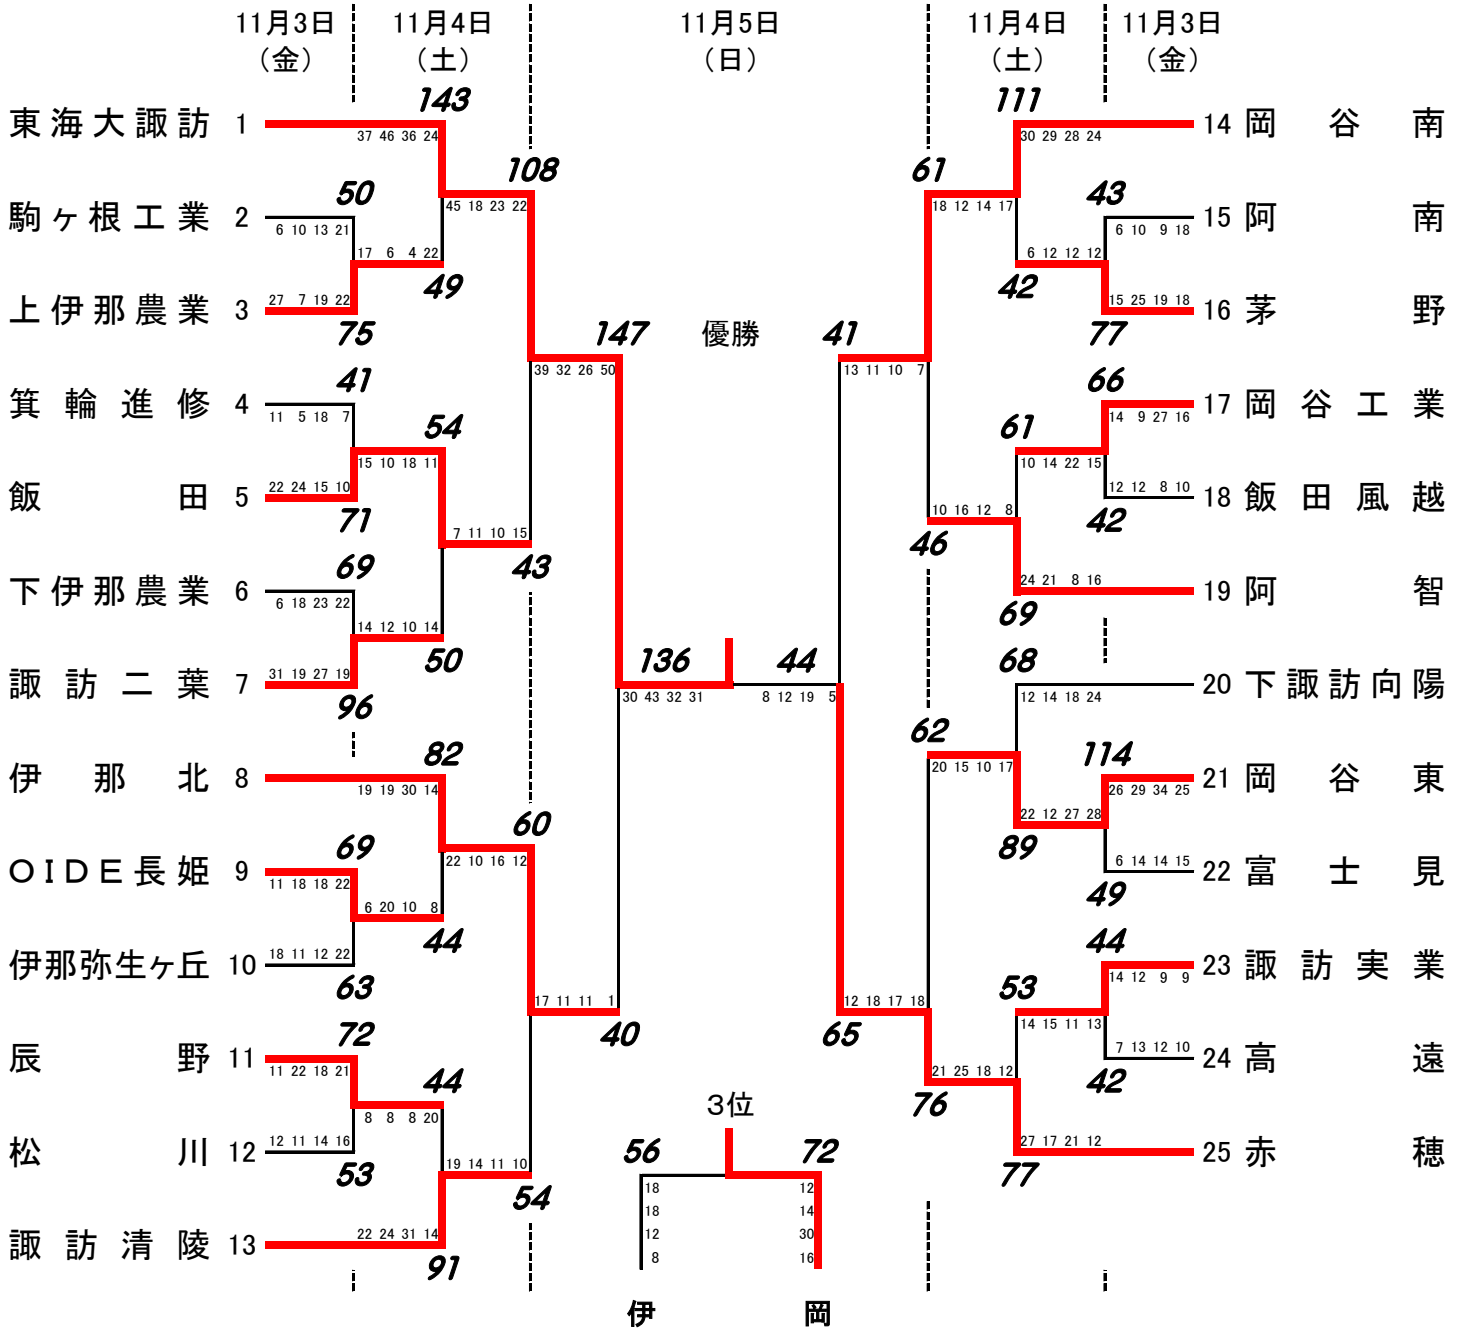

平成 29 年度 南信高等学校新人体育大会バスケットボール競技会 男子結果

南信高体連バスケットボール専門部

【 男子 】

【 結果 】

- 1位 東海大学付属諏訪高校
- 2位 赤穂高校
- 3位 岡谷南高校
- 4位 伊那北高校
- 5位 岡谷東高校
- 6位 諏訪清陵高校
- 7位 飯田高校
- 8位 阿智高校

5~8位決定戦

上位8チームは、12月1日(金)～12月3日(日)に茅野市・岡谷市で行われる県大会の出場権を得る。

平成 29 年度 南信高等学校新人体育大会バスケットボール競技会 女子結果

南信高体連バスケットボール専門部

【女子】

【結果】

- 1位 東海大学付属諏訪高校
 - 2位 飯田風越高校
 - 3位 上伊那農業高校
 - 4位 伊那弥生ヶ丘高校
 - 5位 伊那西高校
 - 6位 諏訪清陵高校
 - 7位 飯田女子高校
 - 8位 諏訪二葉高校
- 5~8位決定戦

上位8チームは、12月1日(金)～12月3日(日)に茅野市・岡谷市で行われる県大会の出場権を得る。