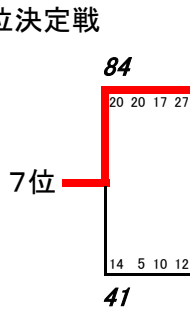

平成 29 年度 南信高等学校新人体育大会バスケットボール競技会 男子結果

南信高体連バスケットボール専門部

【 男子 】

【 結果 】

- 1位 東海大学付属諏訪高校
- 2位 赤穂高校
- 3位 岡谷南高校
- 4位 伊那北高校
- 5位 岡谷東高校
- 6位 諏訪清陵高校
- 7位 飯田高校
- 8位 阿智高校

5~8位決定戦

上位8チームは、12月1日(金)～12月3日(日)に茅野市・岡谷市で行われる県大会の出場権を得る。

平成 29 年度 南信高等学校新人体育大会バスケットボール競技会 女子結果

南信高体連バスケットボール専門部

【女子】

【結果】

- 1位 東海大学付属諏訪高校
 - 2位 飯田風越高校
 - 3位 上伊那農業高校
 - 4位 伊那弥生ヶ丘高校
 - 5位 伊那西高校
 - 6位 諏訪清陵高校
 - 7位 飯田女子高校
 - 8位 諏訪二葉高校
- 5~8位決定戦

上位8チームは、12月1日(金)～12月3日(日)に茅野市・岡谷市で行われる県大会の出場権を得る。