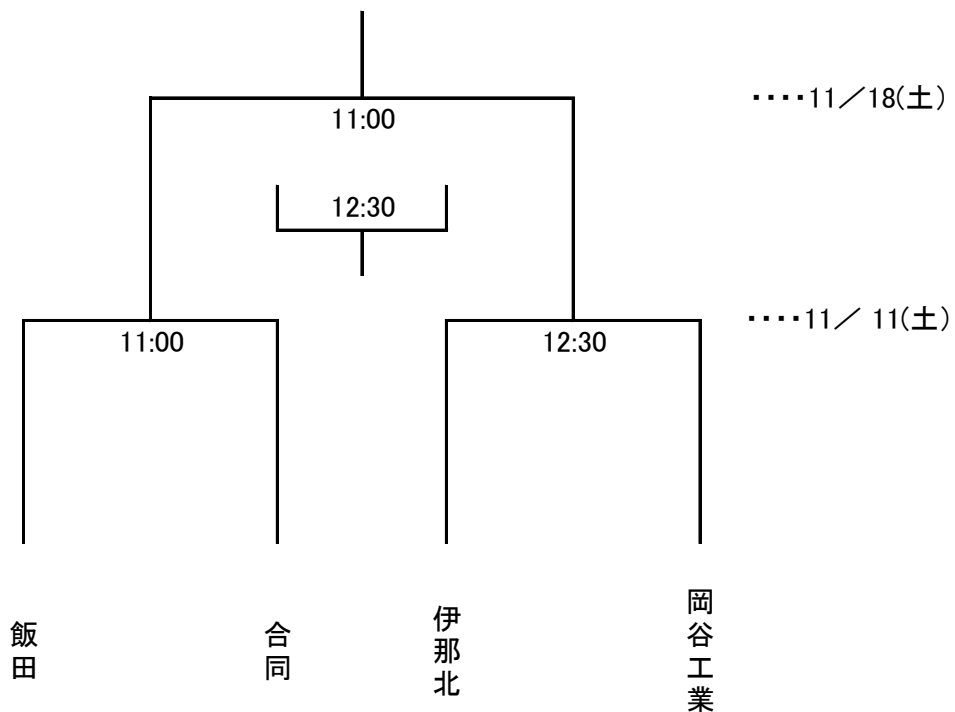

組み合わせ

* 合同:下伊那農業・飯田OIDE長姫

* 25分ハーフ