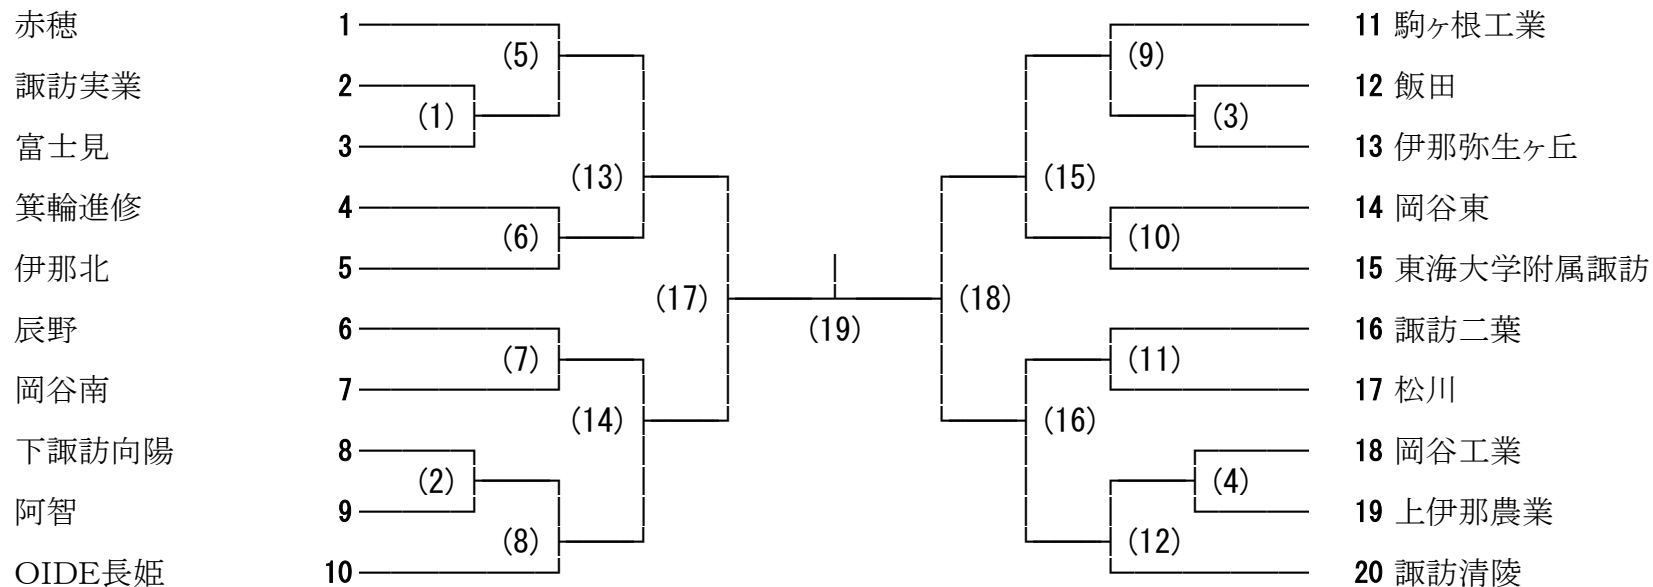

平成30年度南信高体連新人体育大会バドミントン競技会 男子学校対抗

代表決定戦

順位決定戦

代表決定戦

平成30年度南信高体連新人体育大会バドミントン競技会 女子学校対抗

代表決定戦

順位決定戦

代表決定戦

平成30年度南信高体連新人体育大会バドミントン競技会 男子ダブルス

平成30年度南信高体連新人体育大会バドミントン競技会 男子シングルス

平成30年度南信高体連新人体育大会バドミントン競技会 女子ダブルス

- 滝澤 紗依・小山 美月 (赤穂)
- 堀内 優羽・宮島 久瑠実 (上伊那農業)
- 北澤 紗稀・市村 明那 (駒ヶ根工業)
- 寺澤 優美香・尾崎 由佳 (伊那北)
- 小島 伶奈・竹之内 理那 (辰野)
- 根橋 はな・藤森 未慈 (諏訪二葉)
- 鈴木 彩愛・平林 愛美華 (諏訪実業)
- 中 彩乃・本多 陽菜 (OIDE長姫)
- 福澤 菜理・西尾 優菜 (伊那弥生ヶ丘)
- 吉川 祐奈・横山 小町 (飯田女子)
- 山岸 生侑・林 風花 (諏訪清陵)
- 三神 乃彩・宮坂 優希 (下諏訪向陽)
- 立木 彩楓・鎌田 佳乃 (東海大学附属諏)
- 宮坂 日菜・遠藤 涼 (岡谷南)
- 瀧澤 萌・加藤 はづき (岡谷東)
- 小木曾 結衣・市瀬 萌 (飯田)
- 下原 萌々香・小池 留衣 (松川)
- 小松 美生・田中 まりの (岡谷南)
- 池上 麗・北原 奈々 (東海大学附属諏)
- 松澤 結衣・三輪 千夏 (諏訪二葉)
- 小林 彩乃・石澤 帆波 (伊那弥生ヶ丘)
- 鹿養 れい・山下 響美 (OIDE長姫)
- 大島 風香・吉澤 琴菜 (辰野)
- 花岡 莉香・福島 有希 (飯田)
- 小口 るり・小澤 沙永子 (下諏訪向陽)
- 朝日 かのん・小林 里奈 (上伊那農業)
- 遠藤 万理佳・佐藤 天音 (諏訪清陵)
- 小俣 友・名取 鳴海 (岡谷東)
- 森 真生・向山 琴理 (赤穂)
- 鈴木 萌芳・宇治 郁美 (富士見)
- 久保田 若葉・手塚 皆未 (高遠)
- 中村 なごみ・吉村 明日香 (飯田女子)
- 北見 唯夏・吉川 柚衣 (松川)
- 前田 理花・増田 萌香 (伊那北)