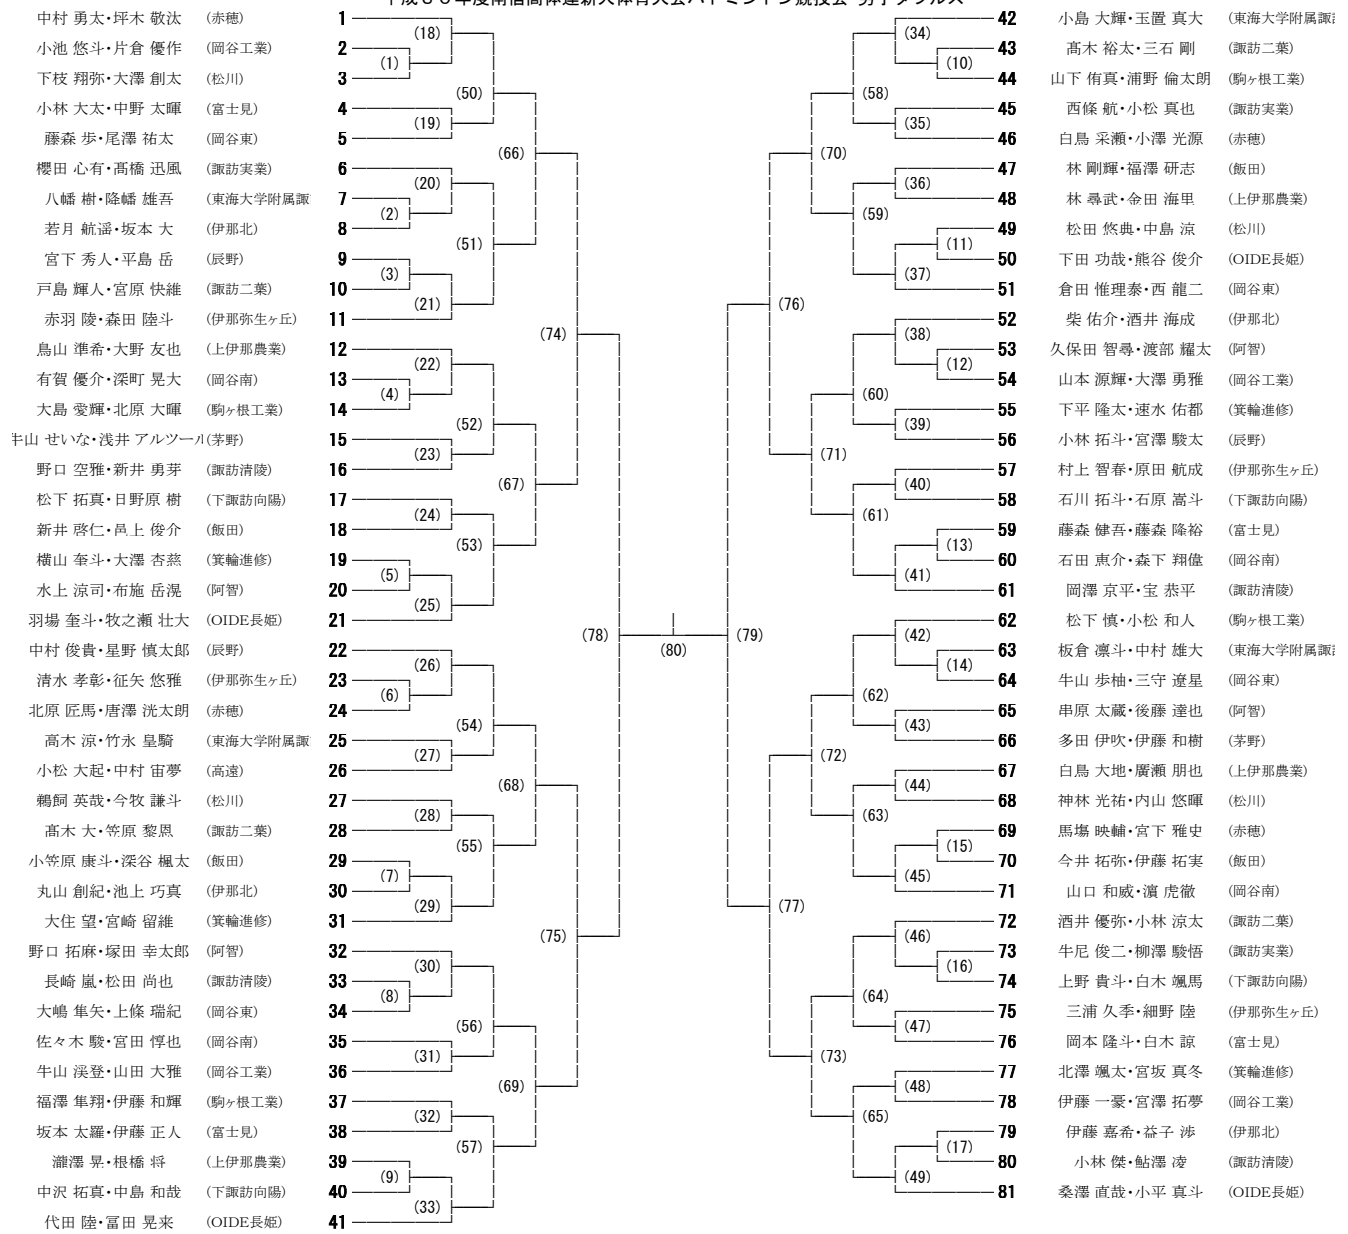

平成30年度南信高体連新人体育大会バドミントン競技会 男子学校対抗

代表決定戦

順位決定戦

代表決定戦

平成30年度南信高体連新人体育大会バドミントン競技会 女子学校対抗

代表決定戦

順位決定戦

代表決定戦

平成30年度南信高体連新人体育大会バドミントン競技会 男子ダブルス

平成30年度南信高体連新人体育大会バドミントン競技会 男子シングルス

平成30年度南信高体連新人体育大会バドミントン競技会 女子ダブルス

- 滝澤 紗依・小山 美月 (赤穂)
- 堀内 優羽・宮島 久瑠実 (上伊那農業)
- 北澤 紗稀・市村 明那 (駒ヶ根工業)
- 寺澤 優美香・尾崎 由佳 (伊那北)
- 小島 伶奈・竹之内 理那 (辰野)
- 根橋 はな・藤森 未慈 (諏訪二葉)
- 鈴木 彩愛・平林 愛美華 (諏訪実業)
- 中 彩乃・本多 陽菜 (OIDE長姫)
- 福澤 菜理・西尾 優菜 (伊那弥生ヶ丘)
- 吉川 祐奈・横山 小町 (飯田女子)
- 山岸 生侑・林 風花 (諏訪清陵)
- 三神 乃彩・宮坂 優希 (下諏訪向陽)
- 立木 彩楓・鎌田 佳乃 (東海大学附属諏)
- 宮坂 日菜・遠藤 涼 (岡谷南)
- 瀧澤 萌・加藤 はづき (岡谷東)
- 小木曾 結衣・市瀬 萌 (飯田)
- 下原 萌々香・小池 留衣 (松川)
- 小松 美生・田中 まりの (岡谷南)
- 池上 麗・北原 奈々 (東海大学附属諏)
- 松澤 結衣・三輪 千夏 (諏訪二葉)
- 小林 彩乃・石澤 帆波 (伊那弥生ヶ丘)
- 鹿養 れい・山下 響美 (OIDE長姫)
- 大島 風香・吉澤 琴菜 (辰野)
- 花岡 莉香・福島 有希 (飯田)
- 小口 るり・小澤 沙永子 (下諏訪向陽)
- 朝日 かのん・小林 里奈 (上伊那農業)
- 遠藤 万理佳・佐藤 天音 (諏訪清陵)
- 小俣 友・名取 鳴海 (岡谷東)
- 森 真生・向山 琴理 (赤穂)
- 鈴木 萌芳・宇治 郁美 (富士見)
- 久保田 若葉・手塚 皆未 (高遠)
- 中村 なごみ・吉村 明日香 (飯田女子)
- 北見 唯夏・吉川 柚衣 (松川)
- 前田 理花・増田 萌香 (伊那北)