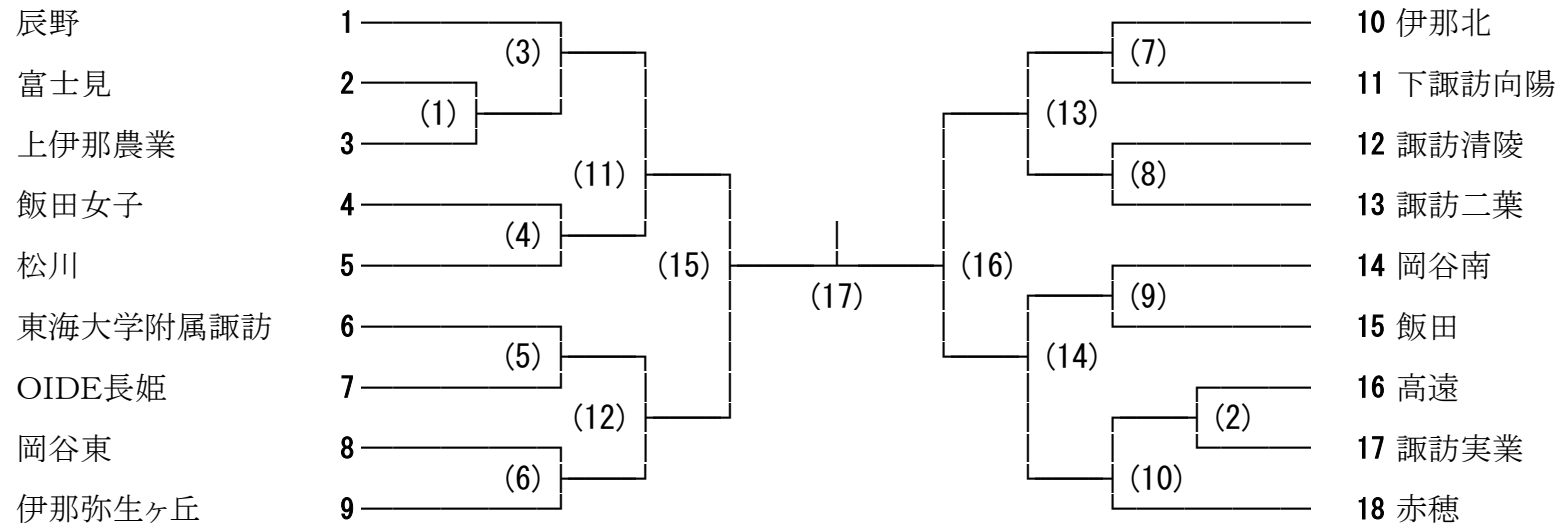

平成30年度南信高体連新人体育大会バドミントン競技会 男子学校対抗

代表決定戦

順位決定戦

代表決定戦

平成30年度南信高体連新人体育大会バドミントン競技会 女子学校対抗

代表決定戦

順位決定戦

代表決定戦