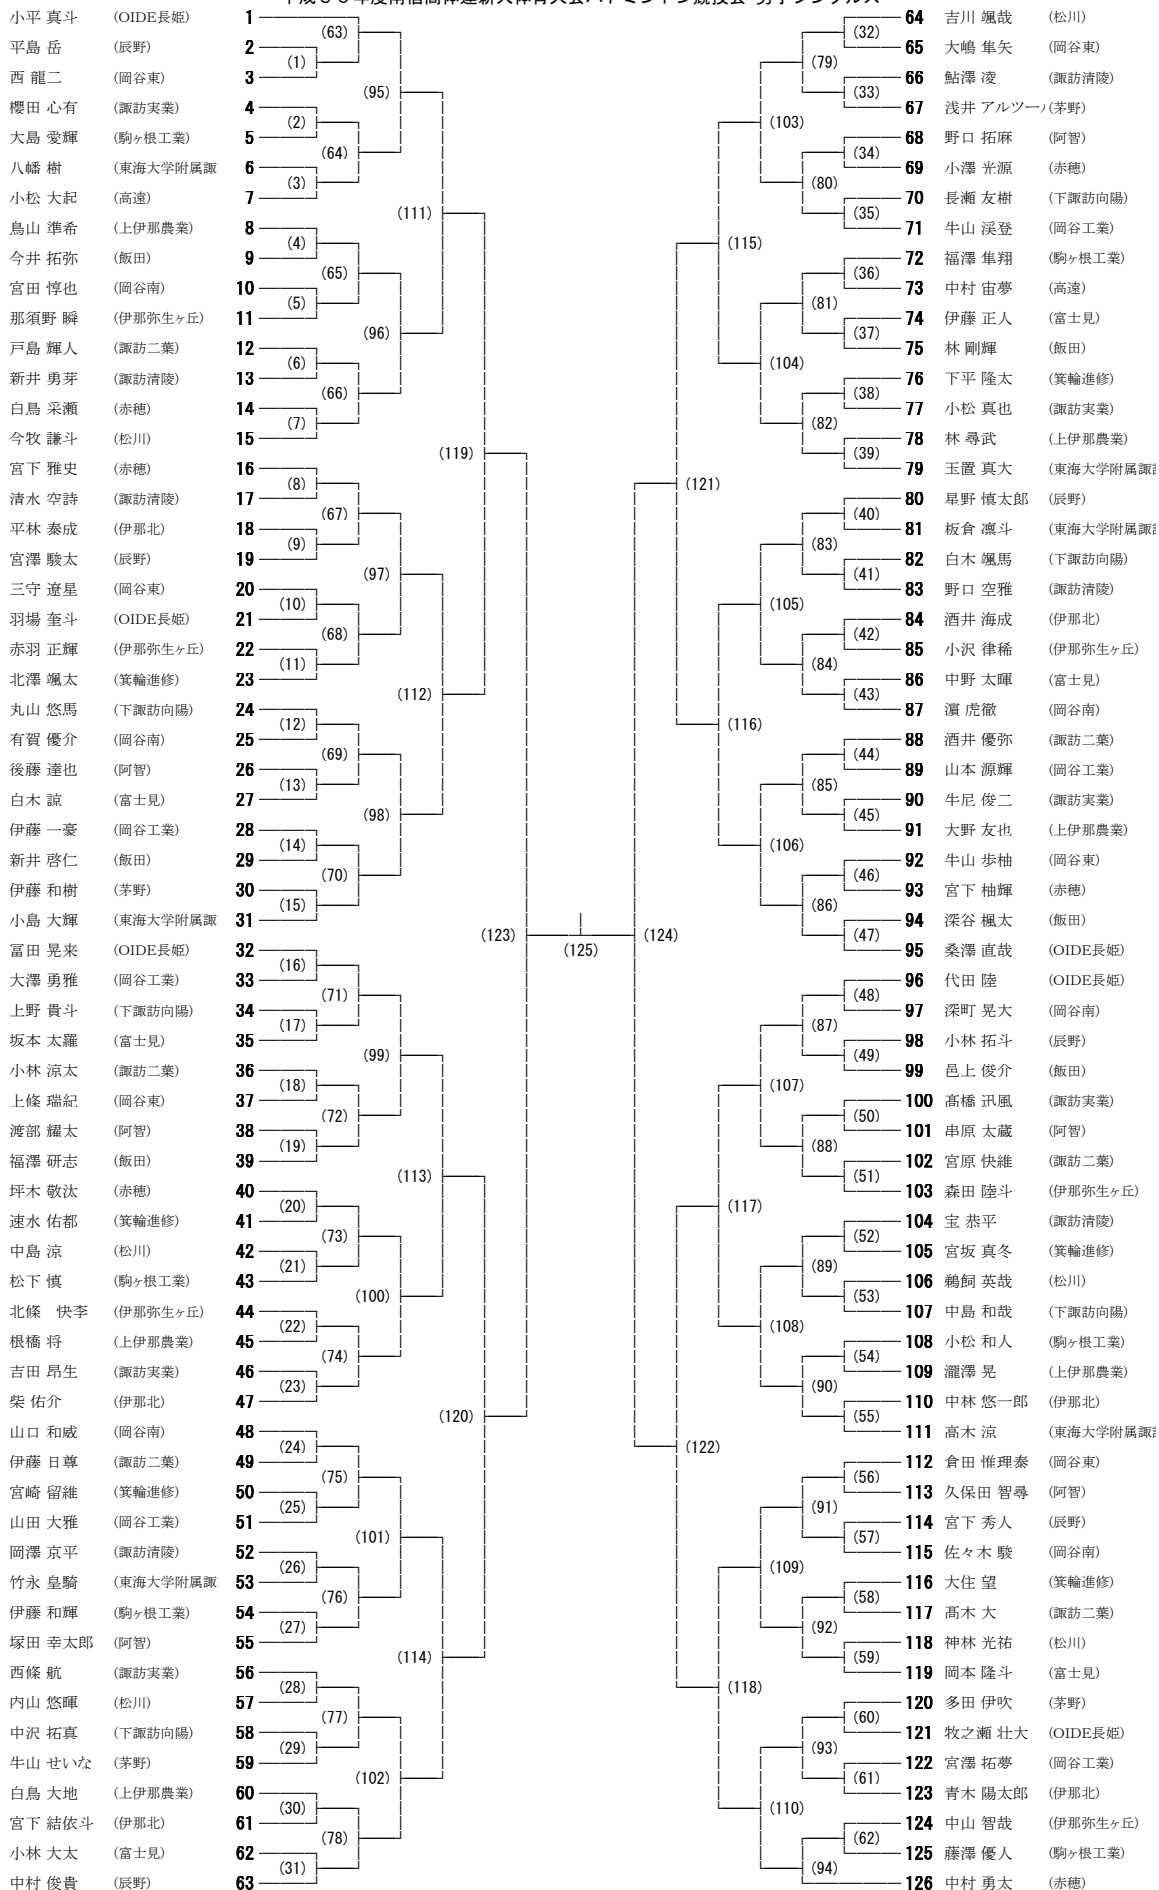

平成30年度南信高体連新人体育大会バドミントン競技会 男子学校対抗

代表決定戦

順位決定戦

代表決定戦

平成30年度南信高体連新人体育大会バドミントン競技会 女子学校対抗

代表決定戦

順位決定戦

代表決定戦

平成30年度南信高体連新人体育大会バドミントン競技会 男子ダブルス

平成30年度南信高体連新人体育大会バドミントン競技会 男子シングルス

平成30年度南信高体連新人体育大会バドミントン競技会 女子ダブルス

- 滝澤 紗依・小山 美月 (赤穂)
- 堀内 優羽・宮島 久瑠実 (上伊那農業)
- 北澤 紗稀・市村 明那 (駒ヶ根工業)
- 寺澤 優美香・尾崎 由佳 (伊那北)
- 小島 伶奈・竹之内 理那 (辰野)
- 根橋 はな・藤森 未慈 (諏訪二葉)
- 鈴木 彩愛・平林 愛美華 (諏訪実業)
- 中 彩乃・本多 陽菜 (OIDE長姫)
- 福澤 菜理・西尾 優菜 (伊那弥生ヶ丘)
- 吉川 祐奈・横山 小町 (飯田女子)
- 山岸 生侑・林 風花 (諏訪清陵)
- 三神 乃彩・宮坂 優希 (下諏訪向陽)
- 立木 彩楓・鎌田 佳乃 (東海大学附属諏)
- 宮坂 日菜・遠藤 涼 (岡谷南)
- 瀧澤 萌・加藤 はづき (岡谷東)
- 小木曾 結衣・市瀬 萌 (飯田)
- 下原 萌々香・小池 留衣 (松川)
- 小松 美生・田中 まりの (岡谷南)
- 池上 麗・北原 奈々 (東海大学附属諏)
- 松澤 結衣・三輪 千夏 (諏訪二葉)
- 小林 彩乃・石澤 帆波 (伊那弥生ヶ丘)
- 鹿養 れい・山下 響美 (OIDE長姫)
- 大島 風香・吉澤 琴菜 (辰野)
- 花岡 莉香・福島 有希 (飯田)
- 小口 るり・小澤 沙永子 (下諏訪向陽)
- 朝日 かのん・小林 里奈 (上伊那農業)
- 遠藤 万理佳・佐藤 天音 (諏訪清陵)
- 小俣 友・名取 鳴海 (岡谷東)
- 森 真生・向山 琴理 (赤穂)
- 鈴木 萌芳・宇治 郁美 (富士見)
- 久保田 若葉・手塚 皆未 (高遠)
- 中村 なごみ・吉村 明日香 (飯田女子)
- 北見 唯夏・吉川 柚衣 (松川)
- 前田 理花・増田 萌香 (伊那北)