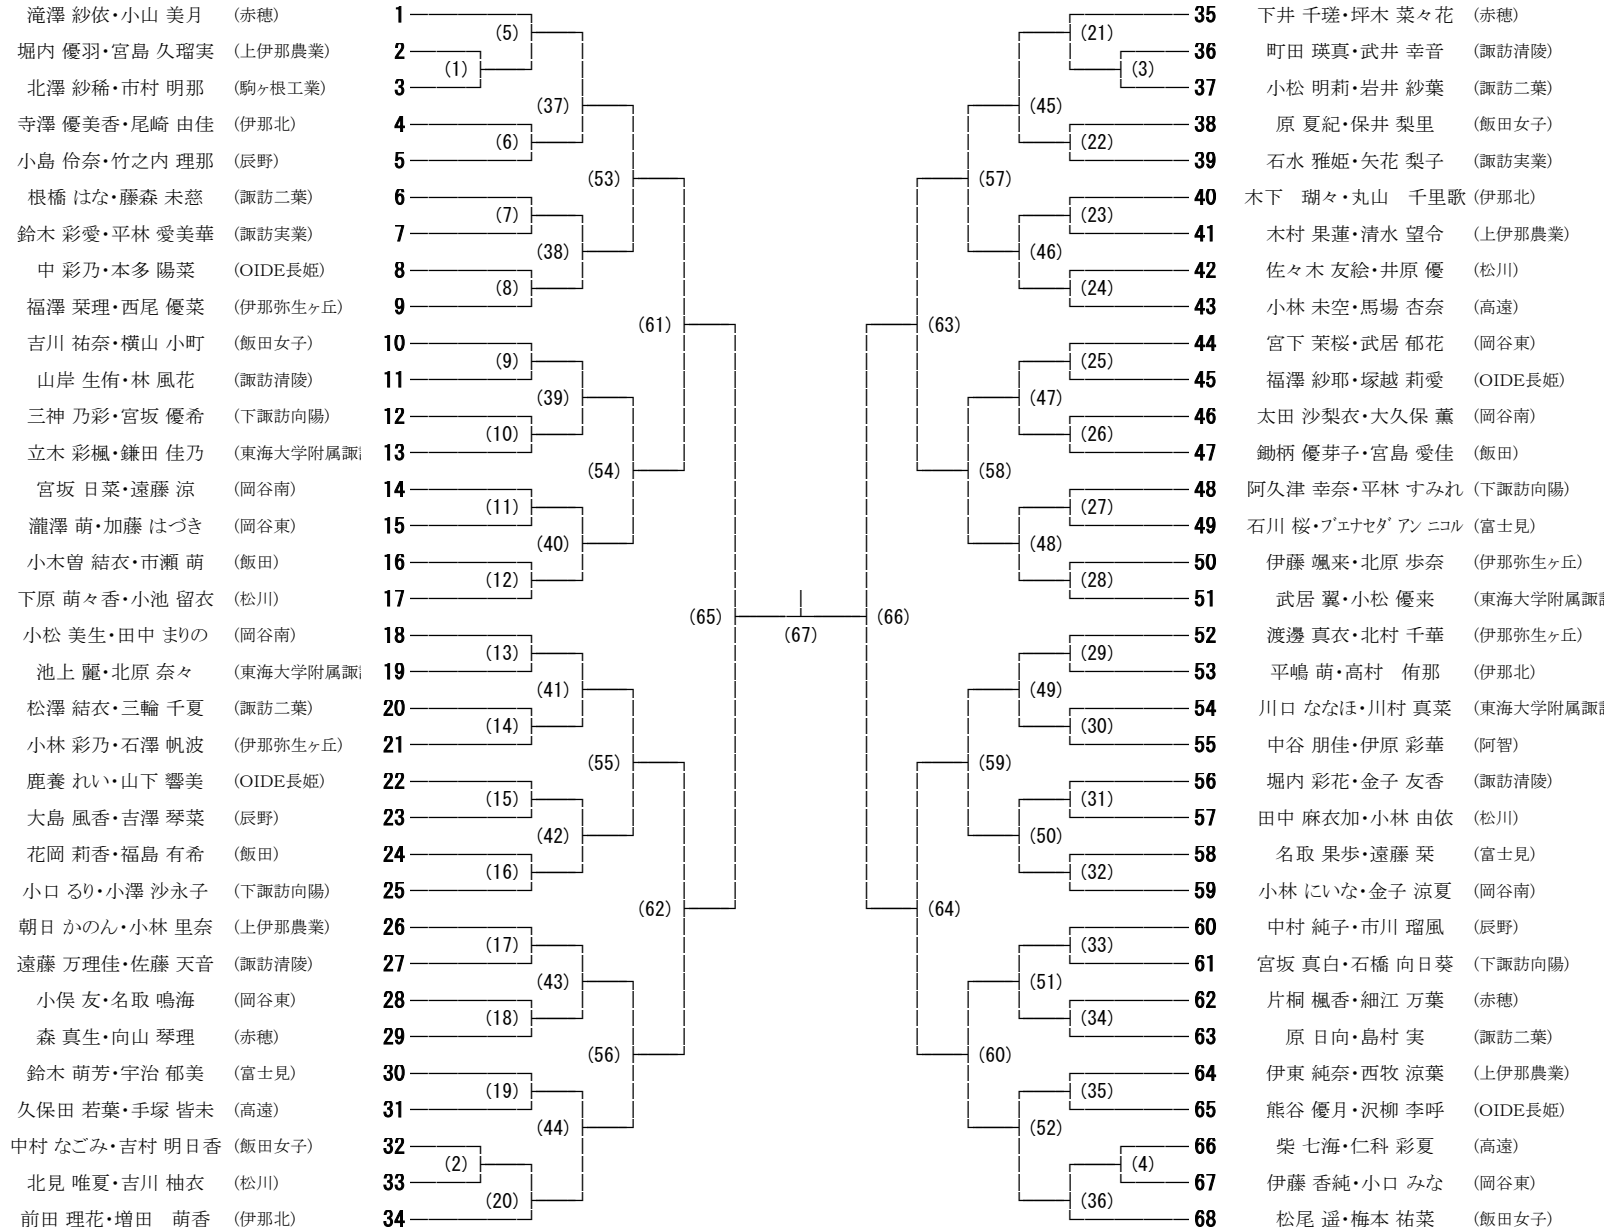

平成30年度南信高体連新人体育大会バドミントン競技会 男子学校対抗

代表決定戦

順位決定戦

代表決定戦

平成30年度南信高体連新人体育大会バドミントン競技会 女子学校対抗

代表決定戦

順位決定戦

代表決定戦

平成30年度南信高体連新人体育大会バドミントン競技会 男子ダブルス

平成30年度南信高体連新人体育大会バドミントン競技会 男子シングルス

平成30年度南信高体連新人体育大会バドミントン競技会 女子ダブルス

- 滝澤 紗依・小山 美月 (赤穂)
- 堀内 優羽・宮島 久瑠実 (上伊那農業)
- 北澤 紗稀・市村 明那 (駒ヶ根工業)
- 寺澤 優美香・尾崎 由佳 (伊那北)
- 小島 伶奈・竹之内 理那 (辰野)
- 根橋 はな・藤森 未慈 (諏訪二葉)
- 鈴木 彩愛・平林 愛美華 (諏訪実業)
- 中 彩乃・本多 陽菜 (OIDE長姫)
- 福澤 菜理・西尾 優菜 (伊那弥生ヶ丘)
- 吉川 祐奈・横山 小町 (飯田女子)
- 山岸 生侑・林 風花 (諏訪清陵)
- 三神 乃彩・宮坂 優希 (下諏訪向陽)
- 立木 彩楓・鎌田 佳乃 (東海大学附属諏)
- 宮坂 日菜・遠藤 涼 (岡谷南)
- 瀧澤 萌・加藤 はづき (岡谷東)
- 小木曾 結衣・市瀬 萌 (飯田)
- 下原 萌々香・小池 留衣 (松川)
- 小松 美生・田中 まりの (岡谷南)
- 池上 麗・北原 奈々 (東海大学附属諏)
- 松澤 結衣・三輪 千夏 (諏訪二葉)
- 小林 彩乃・石澤 帆波 (伊那弥生ヶ丘)
- 鹿養 れい・山下 響美 (OIDE長姫)
- 大島 風香・吉澤 琴菜 (辰野)
- 花岡 莉香・福島 有希 (飯田)
- 小口 るり・小澤 沙永子 (下諏訪向陽)
- 朝日 かのん・小林 里奈 (上伊那農業)
- 遠藤 万理佳・佐藤 天音 (諏訪清陵)
- 小俣 友・名取 鳴海 (岡谷東)
- 森 真生・向山 琴理 (赤穂)
- 鈴木 萌芳・宇治 郁美 (富士見)
- 久保田 若葉・手塚 皆未 (高遠)
- 中村 なごみ・吉村 明日香 (飯田女子)
- 北見 唯夏・吉川 柚衣 (松川)
- 前田 理花・増田 萌香 (伊那北)