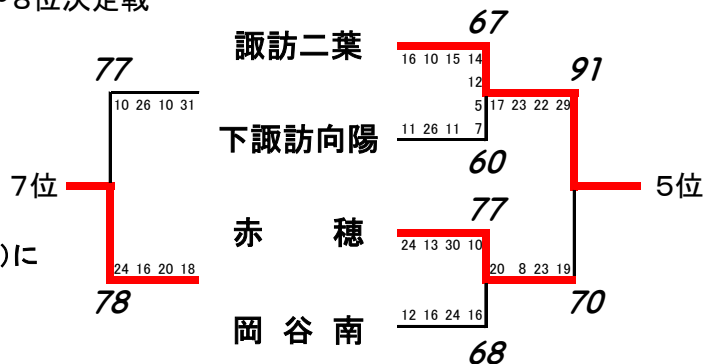

平成 30 年度 南信高等学校新人体育大会・バスケットボール競技会 男子結果

南信高体連バスケットボール専門部

【 男子 】

【 結果 】

- 1位 東海大学付属諏訪高校
- 2位 飯田高校
- 3位 阿智高校
- 4位 飯田風越高校
- 5位 諏訪二葉高校
- 6位 赤穂高校
- 7位 岡谷南高校
- 8位 下諏訪向陽高校

5～8位決定戦

上位8チームは、11月29日(木)～12月1日(土)に長野市で行われる県大会の出場権を得る。

平成 30 年度 南信高等学校新人体育大会・バスケットボール競技会 女子結果

南信高体連バスケットボール専門部

【女子】

【結果】

- 1位 東海大学付属諏訪高校
- 2位 上伊那農業高校
- 3位 伊那弥生ヶ丘高校
- 4位 飯田風越高校
- 5位 飯田OIDE長姫高校
- 6位 飯田女子高校
- 7位 下諏訪向陽高校
- 8位 諏訪清陵高校

5～8位決定戦

上位8チームは、11月29日(木)～12月1日(土)に長野市で行われる県大会の出場権を得る。