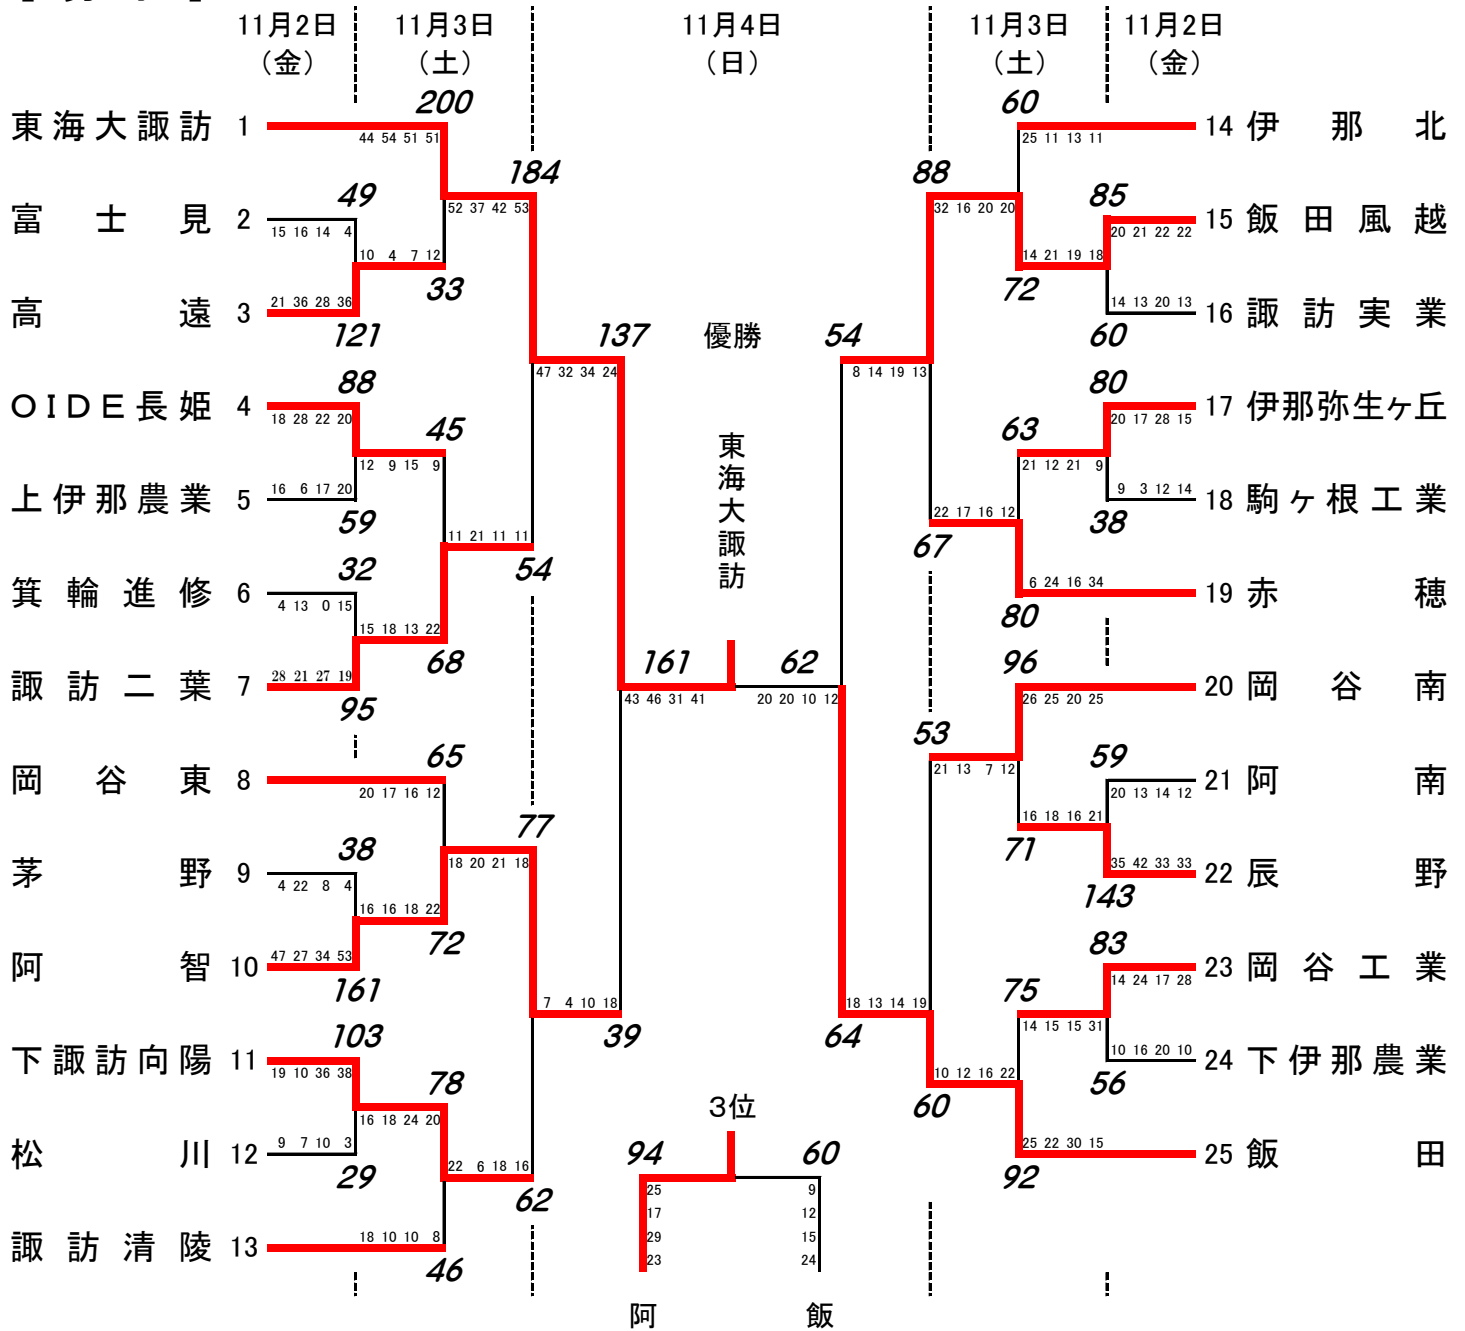

平成 30 年度 南信高等学校新人体育大会・バスケットボール競技会 男子結果

南信高体連バスケットボール専門部

【 男子 】

【 結果 】

- 1位 東海大学付属諏訪高校
- 2位 飯田高校
- 3位 阿智高校
- 4位 飯田風越高校
- 5位 諏訪二葉高校
- 6位 赤穂高校
- 7位 岡谷南高校
- 8位 下諏訪向陽高校

5～8位決定戦

上位8チームは、11月29日(木)～12月1日(土)に長野市で行われる県大会の出場権を得る。

平成 30 年度 南信高等学校新人体育大会・バスケットボール競技会 女子結果

南信高体連バスケットボール専門部

【女子】

【結果】

- 1位 東海大学付属諏訪高校
- 2位 上伊那農業高校
- 3位 伊那弥生ヶ丘高校
- 4位 飯田風越高校
- 5位 飯田OIDE長姫高校
- 6位 飯田女子高校
- 7位 下諏訪向陽高校
- 8位 諏訪清陵高校

5～8位決定戦

上位8チームは、11月29日(木)～12月1日(土)に長野市で行われる県大会の出場権を得る。