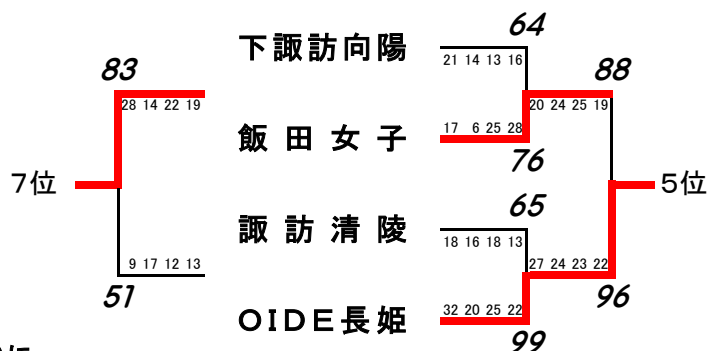

平成 30 年度 南信高等学校新人体育大会・バスケットボール競技会 男子結果

南信高体連バスケットボール専門部

【 男子 】

【 結果 】

- 1位 東海大学付属諏訪高校
- 2位 飯田高校
- 3位 阿智高校
- 4位 飯田風越高校
- 5位 諏訪二葉高校
- 6位 赤穂高校
- 7位 岡谷南高校
- 8位 下諏訪向陽高校

5～8位決定戦

上位8チームは、11月29日(木)～12月1日(土)に長野市で行われる県大会の出場権を得る。

平成 30 年度 南信高等学校新人体育大会・バスケットボール競技会 女子結果

南信高体連バスケットボール専門部

【女子】

【結果】

- 1位 東海大学付属諏訪高校
- 2位 上伊那農業高校
- 3位 伊那弥生ヶ丘高校
- 4位 飯田風越高校
- 5位 飯田OIDE長姫高校
- 6位 飯田女子高校
- 7位 下諏訪向陽高校
- 8位 諏訪清陵高校

5～8位決定戦

上位8チームは、11月29日(木)～12月1日(土)に長野市で行われる県大会の出場権を得る。