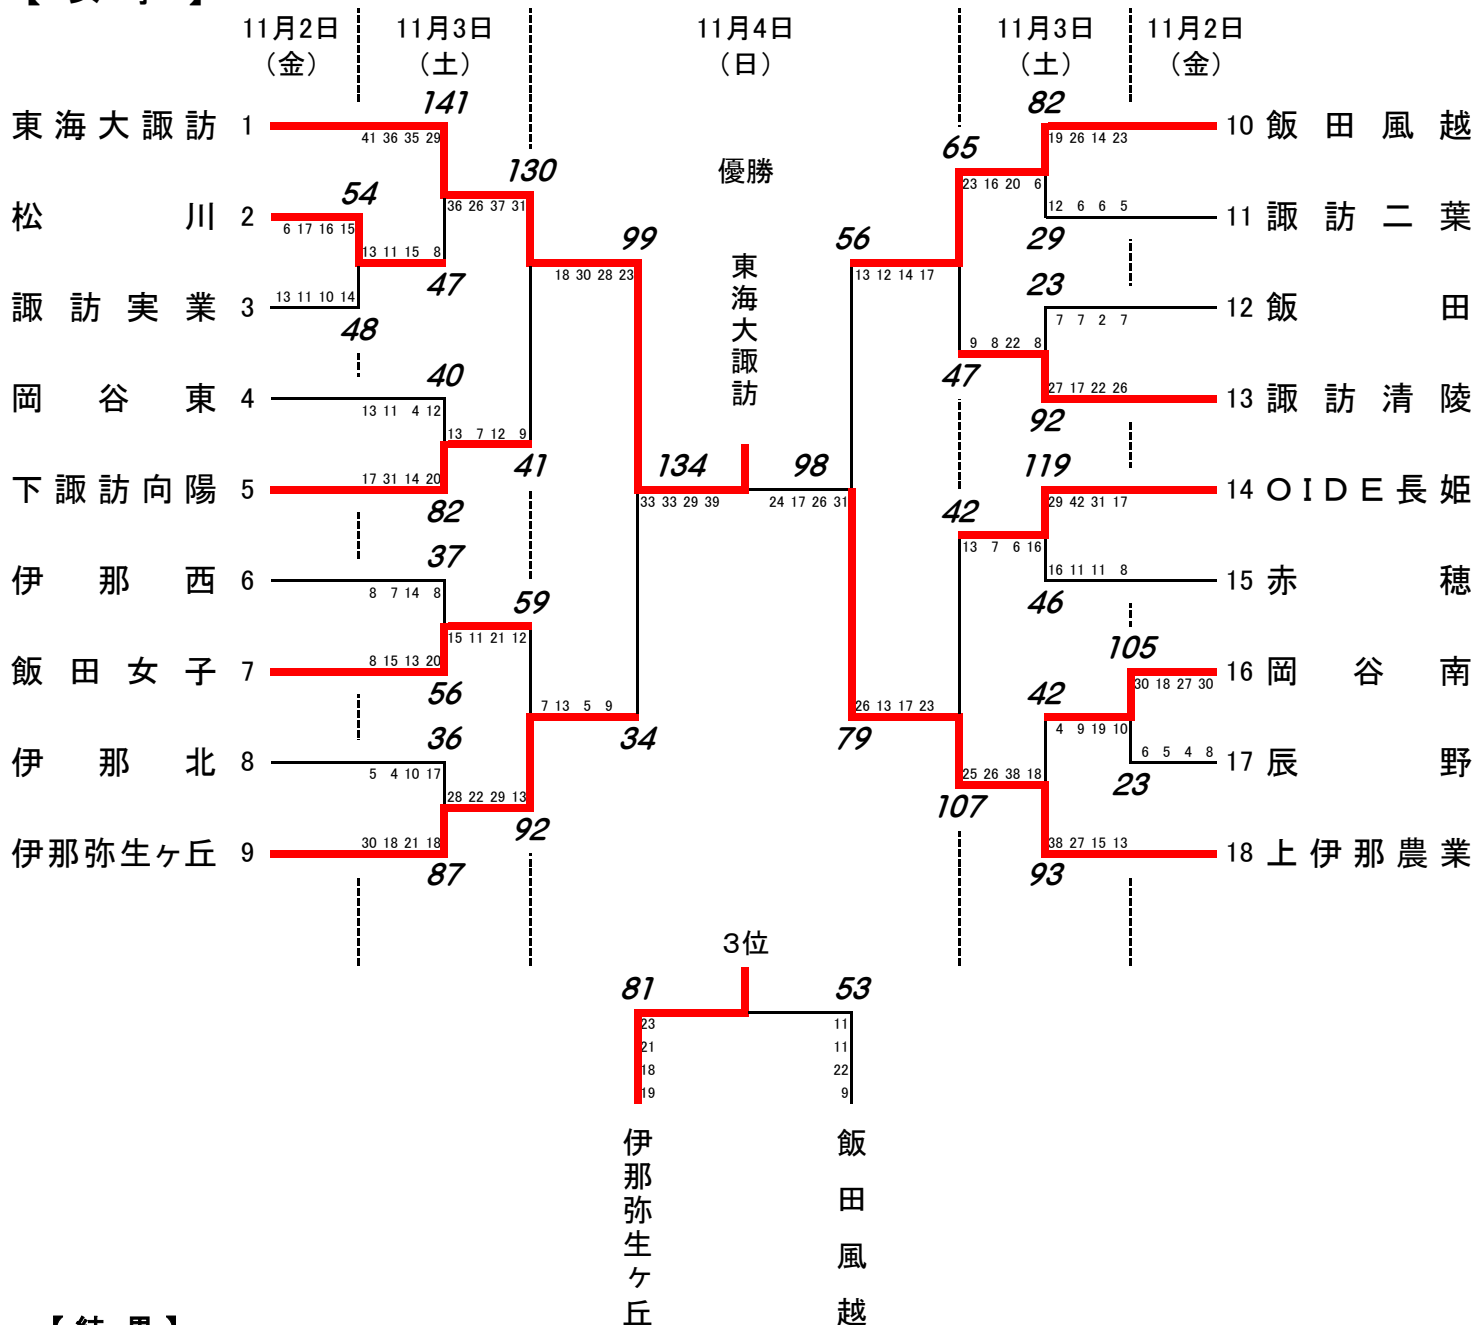

平成 30 年度 南信高等学校新人体育大会・バスケットボール競技会 男子結果

南信高体連バスケットボール専門部

【 男子 】

【 結果 】

- 1位 東海大学付属諏訪高校
- 2位 飯田高校
- 3位 阿智高校
- 4位 飯田風越高校
- 5位 諏訪二葉高校
- 6位 赤穂高校
- 7位 岡谷南高校
- 8位 下諏訪向陽高校

5～8位決定戦

上位8チームは、11月29日(木)～12月1日(土)に長野市で行われる県大会の出場権を得る。

平成 30 年度 南信高等学校新人体育大会・バスケットボール競技会 女子結果

南信高体連バスケットボール専門部

【女子】

【結果】

- 1位 東海大学付属諏訪高校
- 2位 上伊那農業高校
- 3位 伊那弥生ヶ丘高校
- 4位 飯田風越高校
- 5位 飯田OIDE長姫高校
- 6位 飯田女子高校
- 7位 下諏訪向陽高校
- 8位 諏訪清陵高校

5～8位決定戦

上位8チームは、11月29日(木)～12月1日(土)に長野市で行われる県大会の出場権を得る。