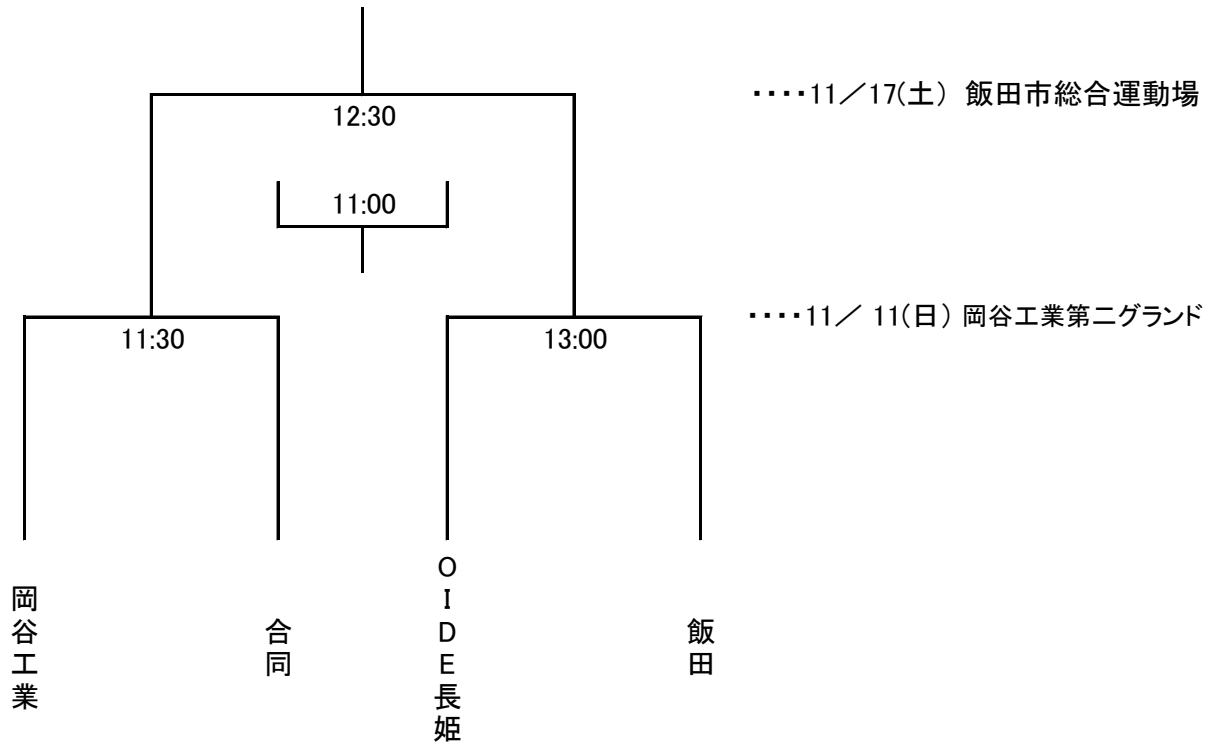

組み合わせ

* 合同: 下伊那農業・伊那北

* 25分ハーフ