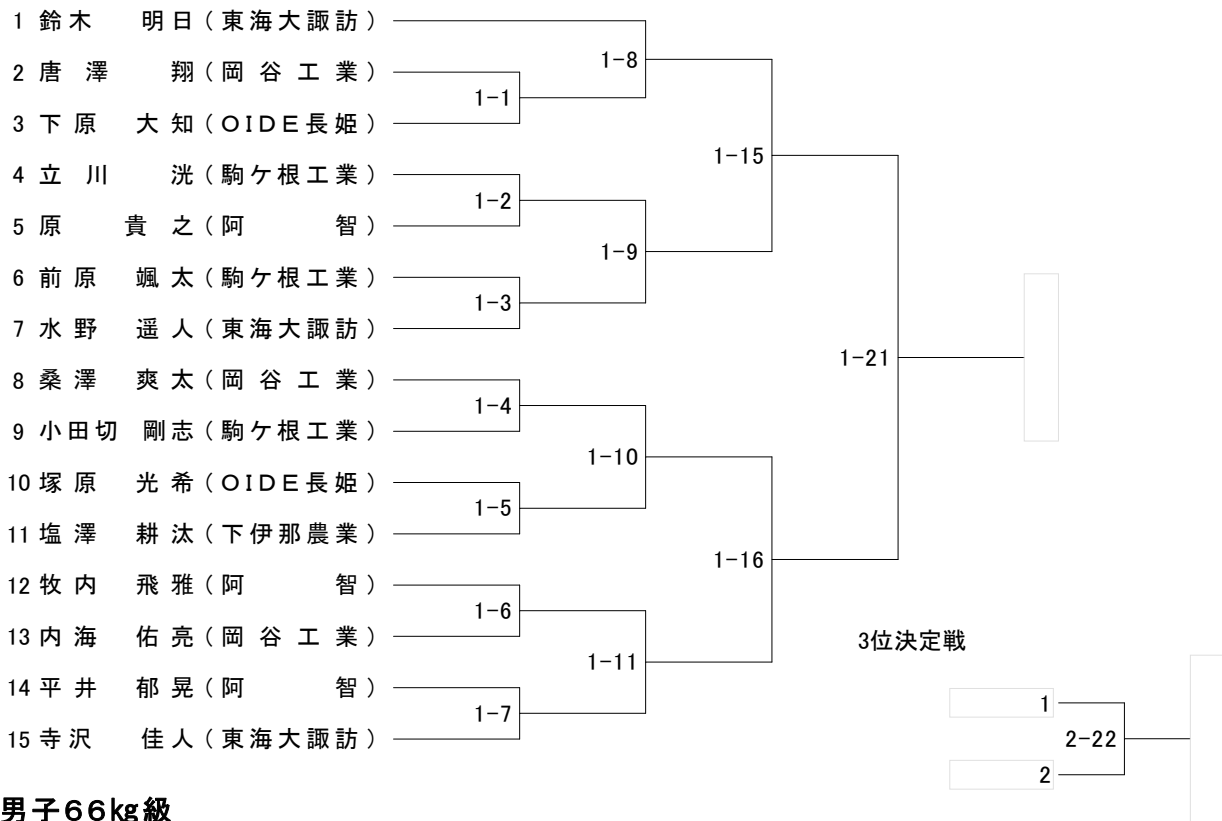

男子60kg級

男子66kg級

男子73kg級

男子81kg級

男子90kg級

男子100kg級

男子100kg超級

女子57kg級