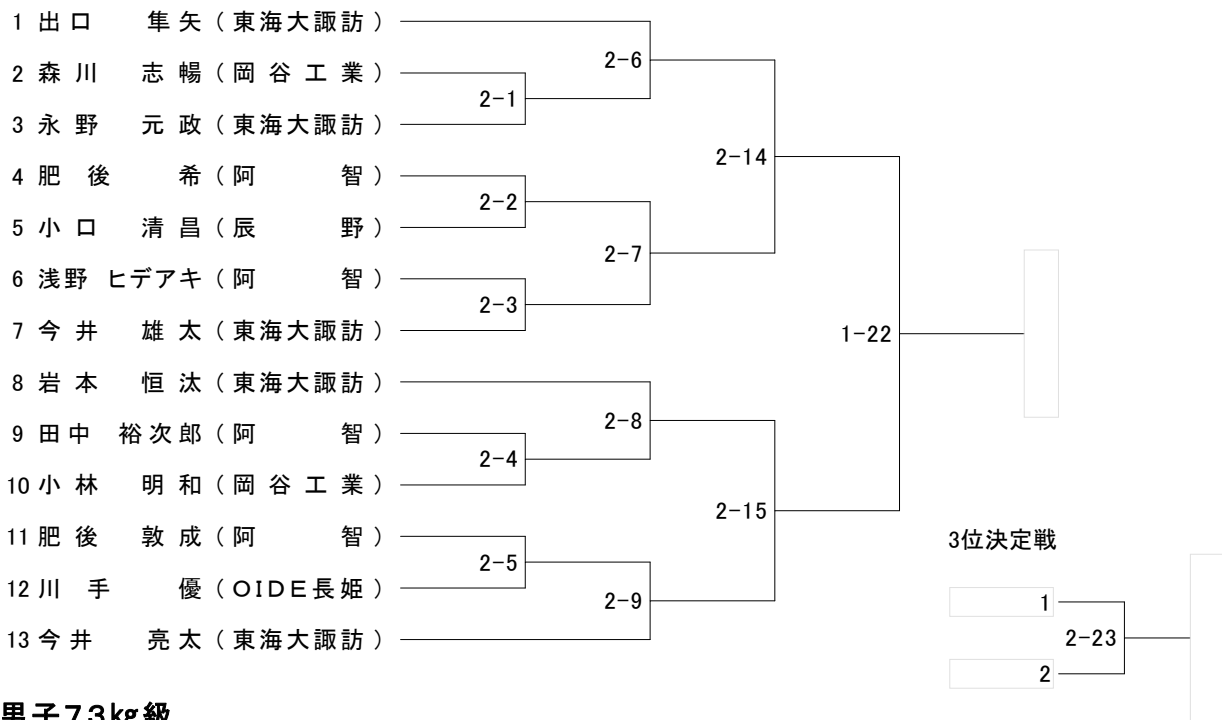

男子60kg級

男子66kg級

男子73kg級

男子81kg級

男子90kg級

男子100kg級

男子100kg超級

女子57kg級