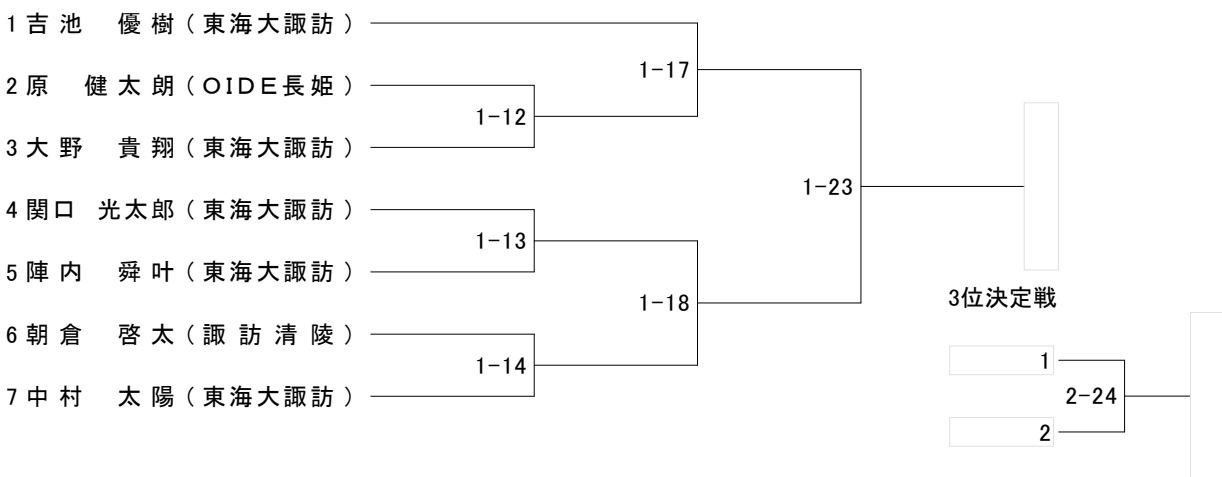

男子60kg級

男子66kg級

男子73kg級

男子81kg級

男子90kg級

男子100kg級

男子100kg超級

女子57kg級