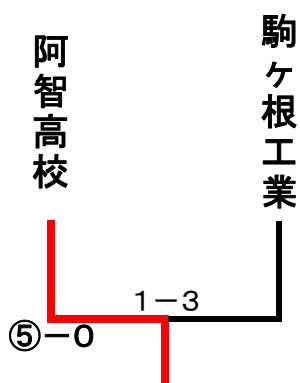

男子団体決勝リーグ

	1	2	3	勝敗	順位	試合順
1 岡谷工業		0-⑤ △	④-1 ○	1-1	2	① 1-2
2 東海大諏訪	⑤-0 ○		⑤-0 ○	2-0	1	② 2-3
3 飯田OIDE長姫	1-④ △	0-⑤ △		0-2	3	③ 1-3

男子団体予選トーナメント

敗者トーナメント

女子団体

1. 下伊那農業高校