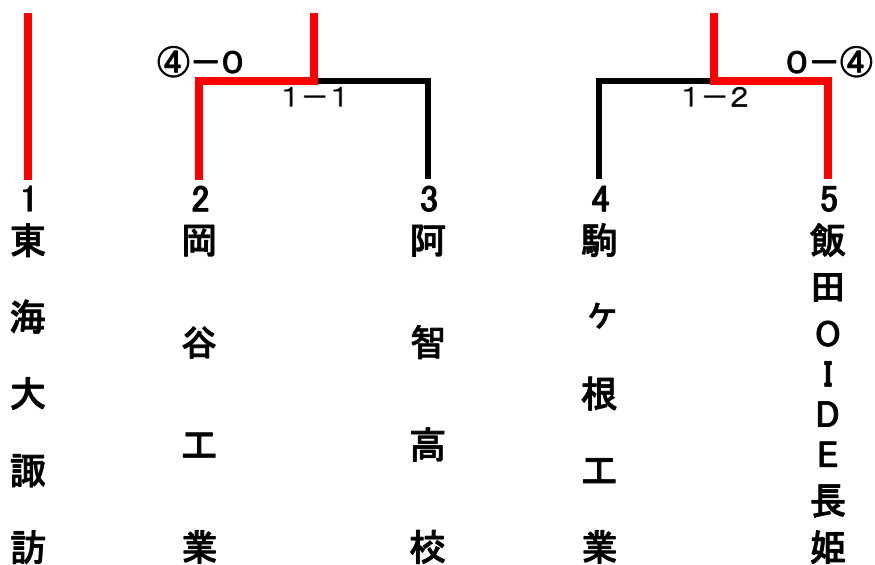

男子団体決勝リーグ

	1	2	3	勝敗	順位	試合順
1 岡谷工業		0-⑤ △	④-1 ○	1-1	2	① 1-2
2 東海大諏訪	⑤-0 ○		⑤-0 ○	2-0	1	② 2-3
3 飯田OIDE長姫	1-④ △	0-⑤ △		0-2	3	③ 1-3

男子団体予選トーナメント

敗者トーナメント

女子団体

1. 下伊那農業高校