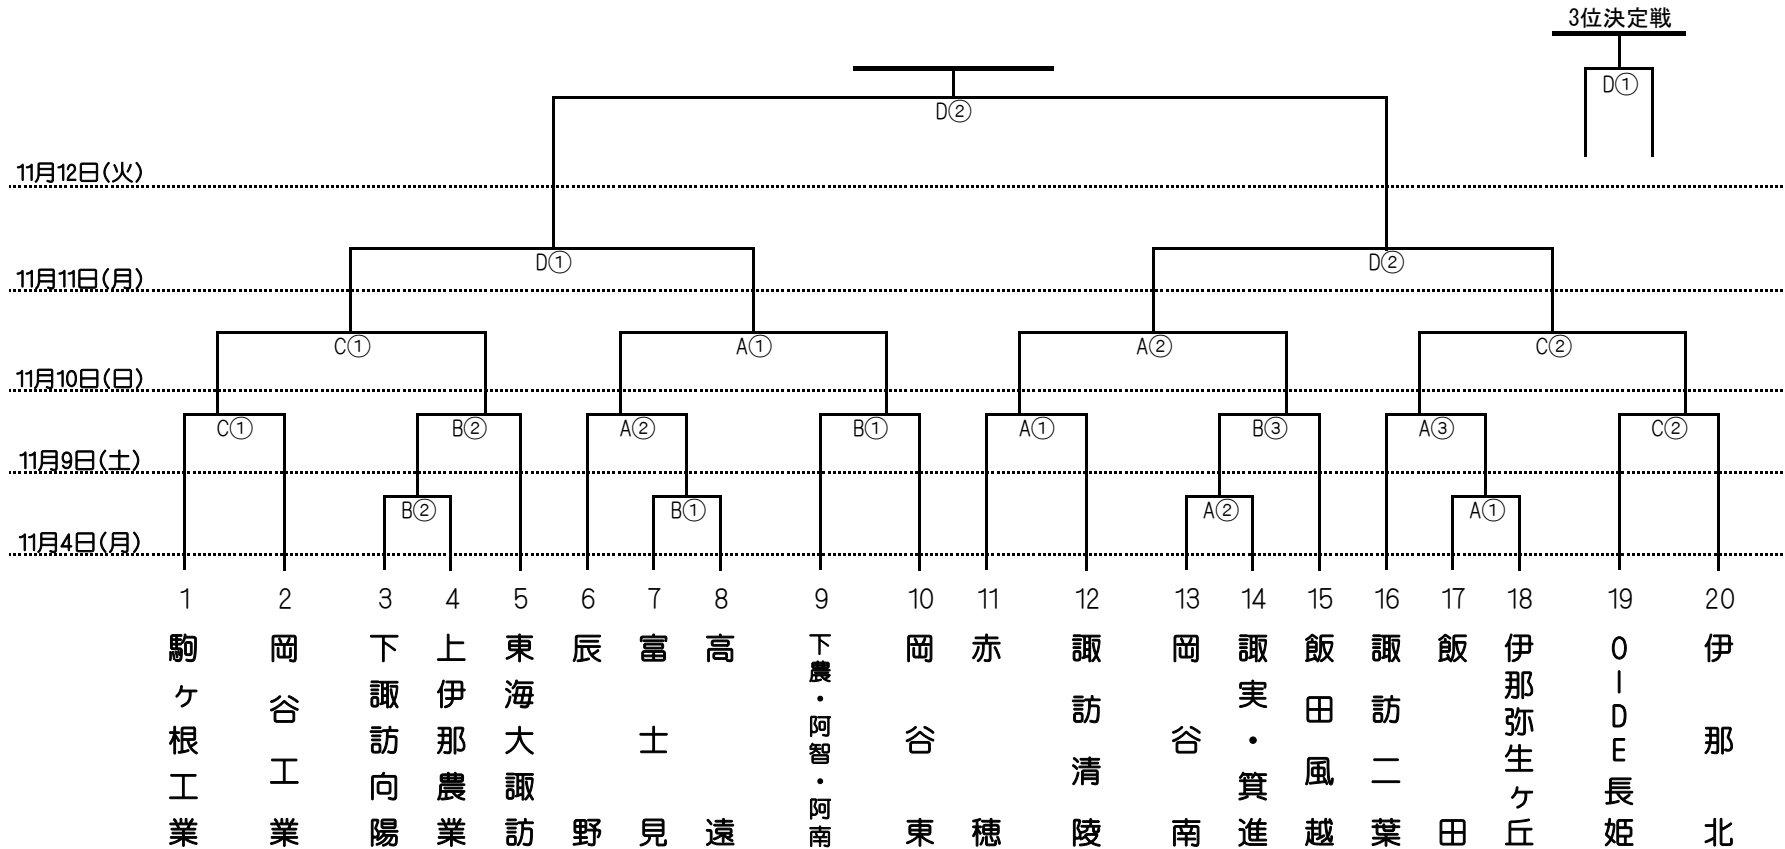

# 令和元年度 南信新人体育大会組み合わせ

辰野高校第2グラウンド 岡谷東高校 茅野市陸上競技場 伊那市陸上競技場

A:辰野高校第2グラウンド B:岡谷東高校 C:茅野市陸上競技場 D:伊那市陸上競技場

11月 4日(月) 辰野, 岡谷東会場 : ① 10:00~ ② 12:30

11月 9日(土) 辰野, 岡谷東会場 : ① 10:00~ ② 11:45~ ③ 13:30~  
茅野市陸上競技場 : ① 10:00~ ② 12:30~

11月10日(日)・11日(月)・12日(火) 全会場 : ① 10:00~ ② 12:30~