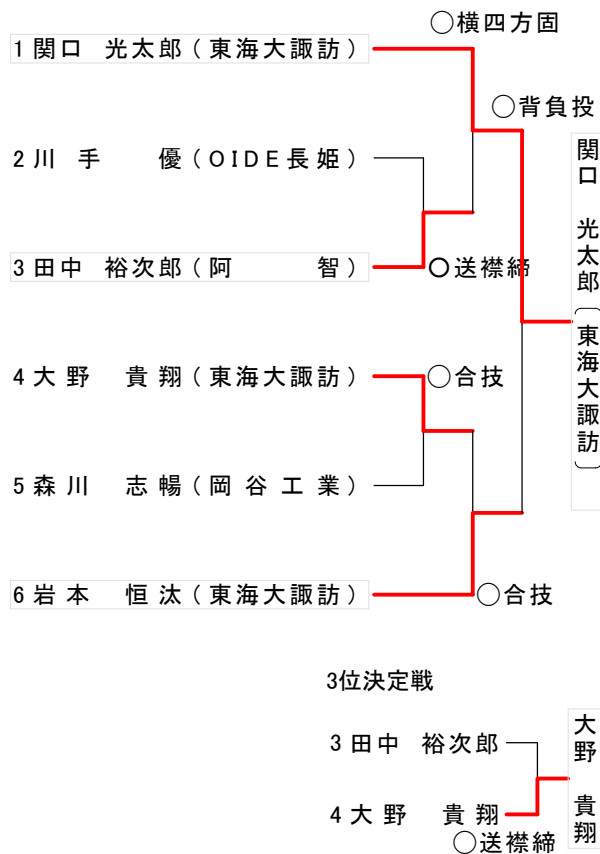

男子60kg級

男子66kg級

男子73kg級

男子81kg級

男子90kg級

女子48kg級

男子100kg級

男子100kg超級

女子63kg級

園原聖菜 (飯田女子)