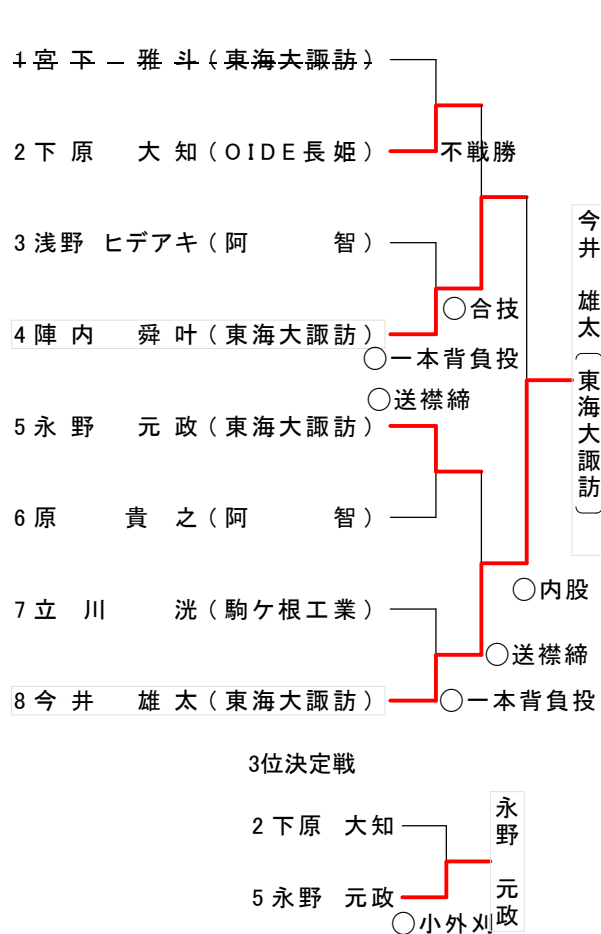

男子60kg級

男子66kg級

男子73kg級

男子81kg級

男子90kg級

女子48kg級

男子100kg級

男子100kg超級

女子63kg級

園原聖菜 (飯田女子)