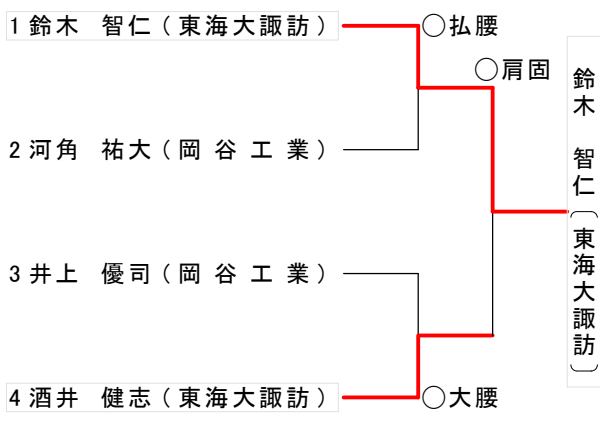

男子60kg級

男子66kg級

男子73kg級

男子81kg級

男子90kg級

女子48kg級

男子100kg級

男子100kg超級

女子63kg級

園原聖菜 (飯田女子)