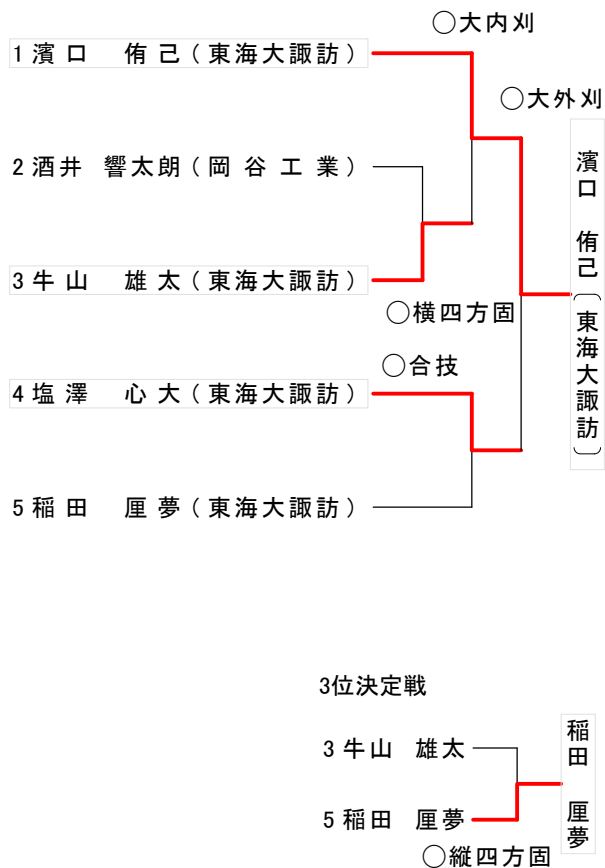

男子60kg級

男子66kg級

男子73kg級

男子81kg級

男子90kg級

女子48kg級

男子100kg級

男子100kg超級

女子63kg級

園原聖菜 (飯田女子)