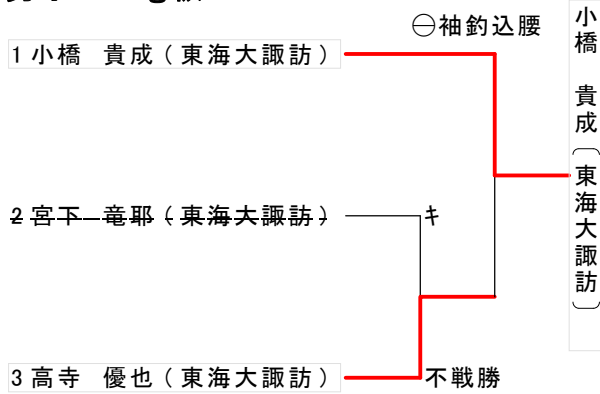

男子60kg級

男子66kg級

男子73kg級

男子81kg級

男子90kg級

女子48kg級

男子100kg級

男子100kg超級

女子63kg級

園原聖菜 (飯田女子)