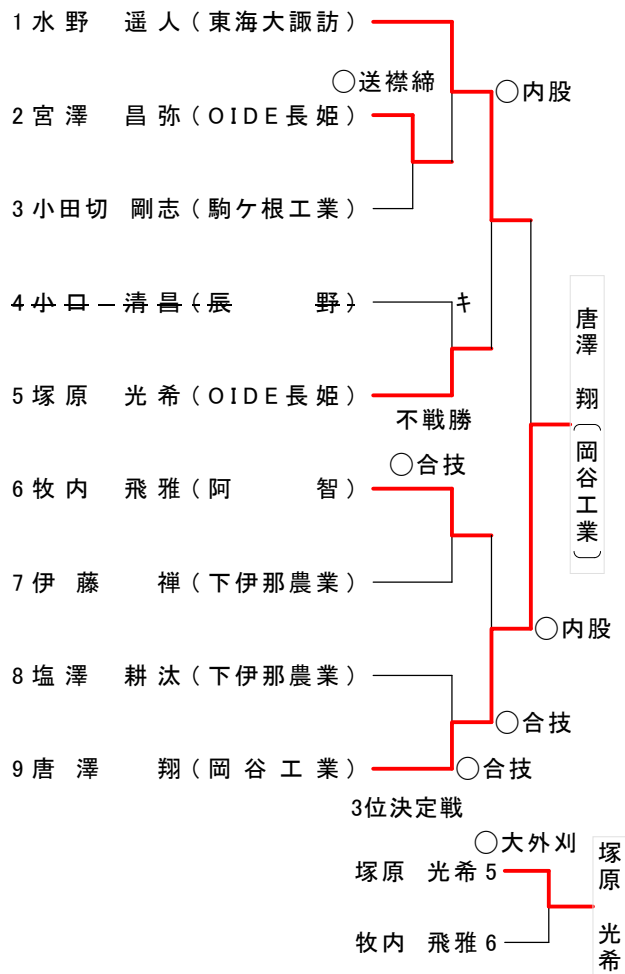

男子60kg級

男子66kg級

男子73kg級

男子81kg級

男子90kg級

女子48kg級

男子100kg級

男子100kg超級

女子63kg級

園原聖菜 (飯田女子)